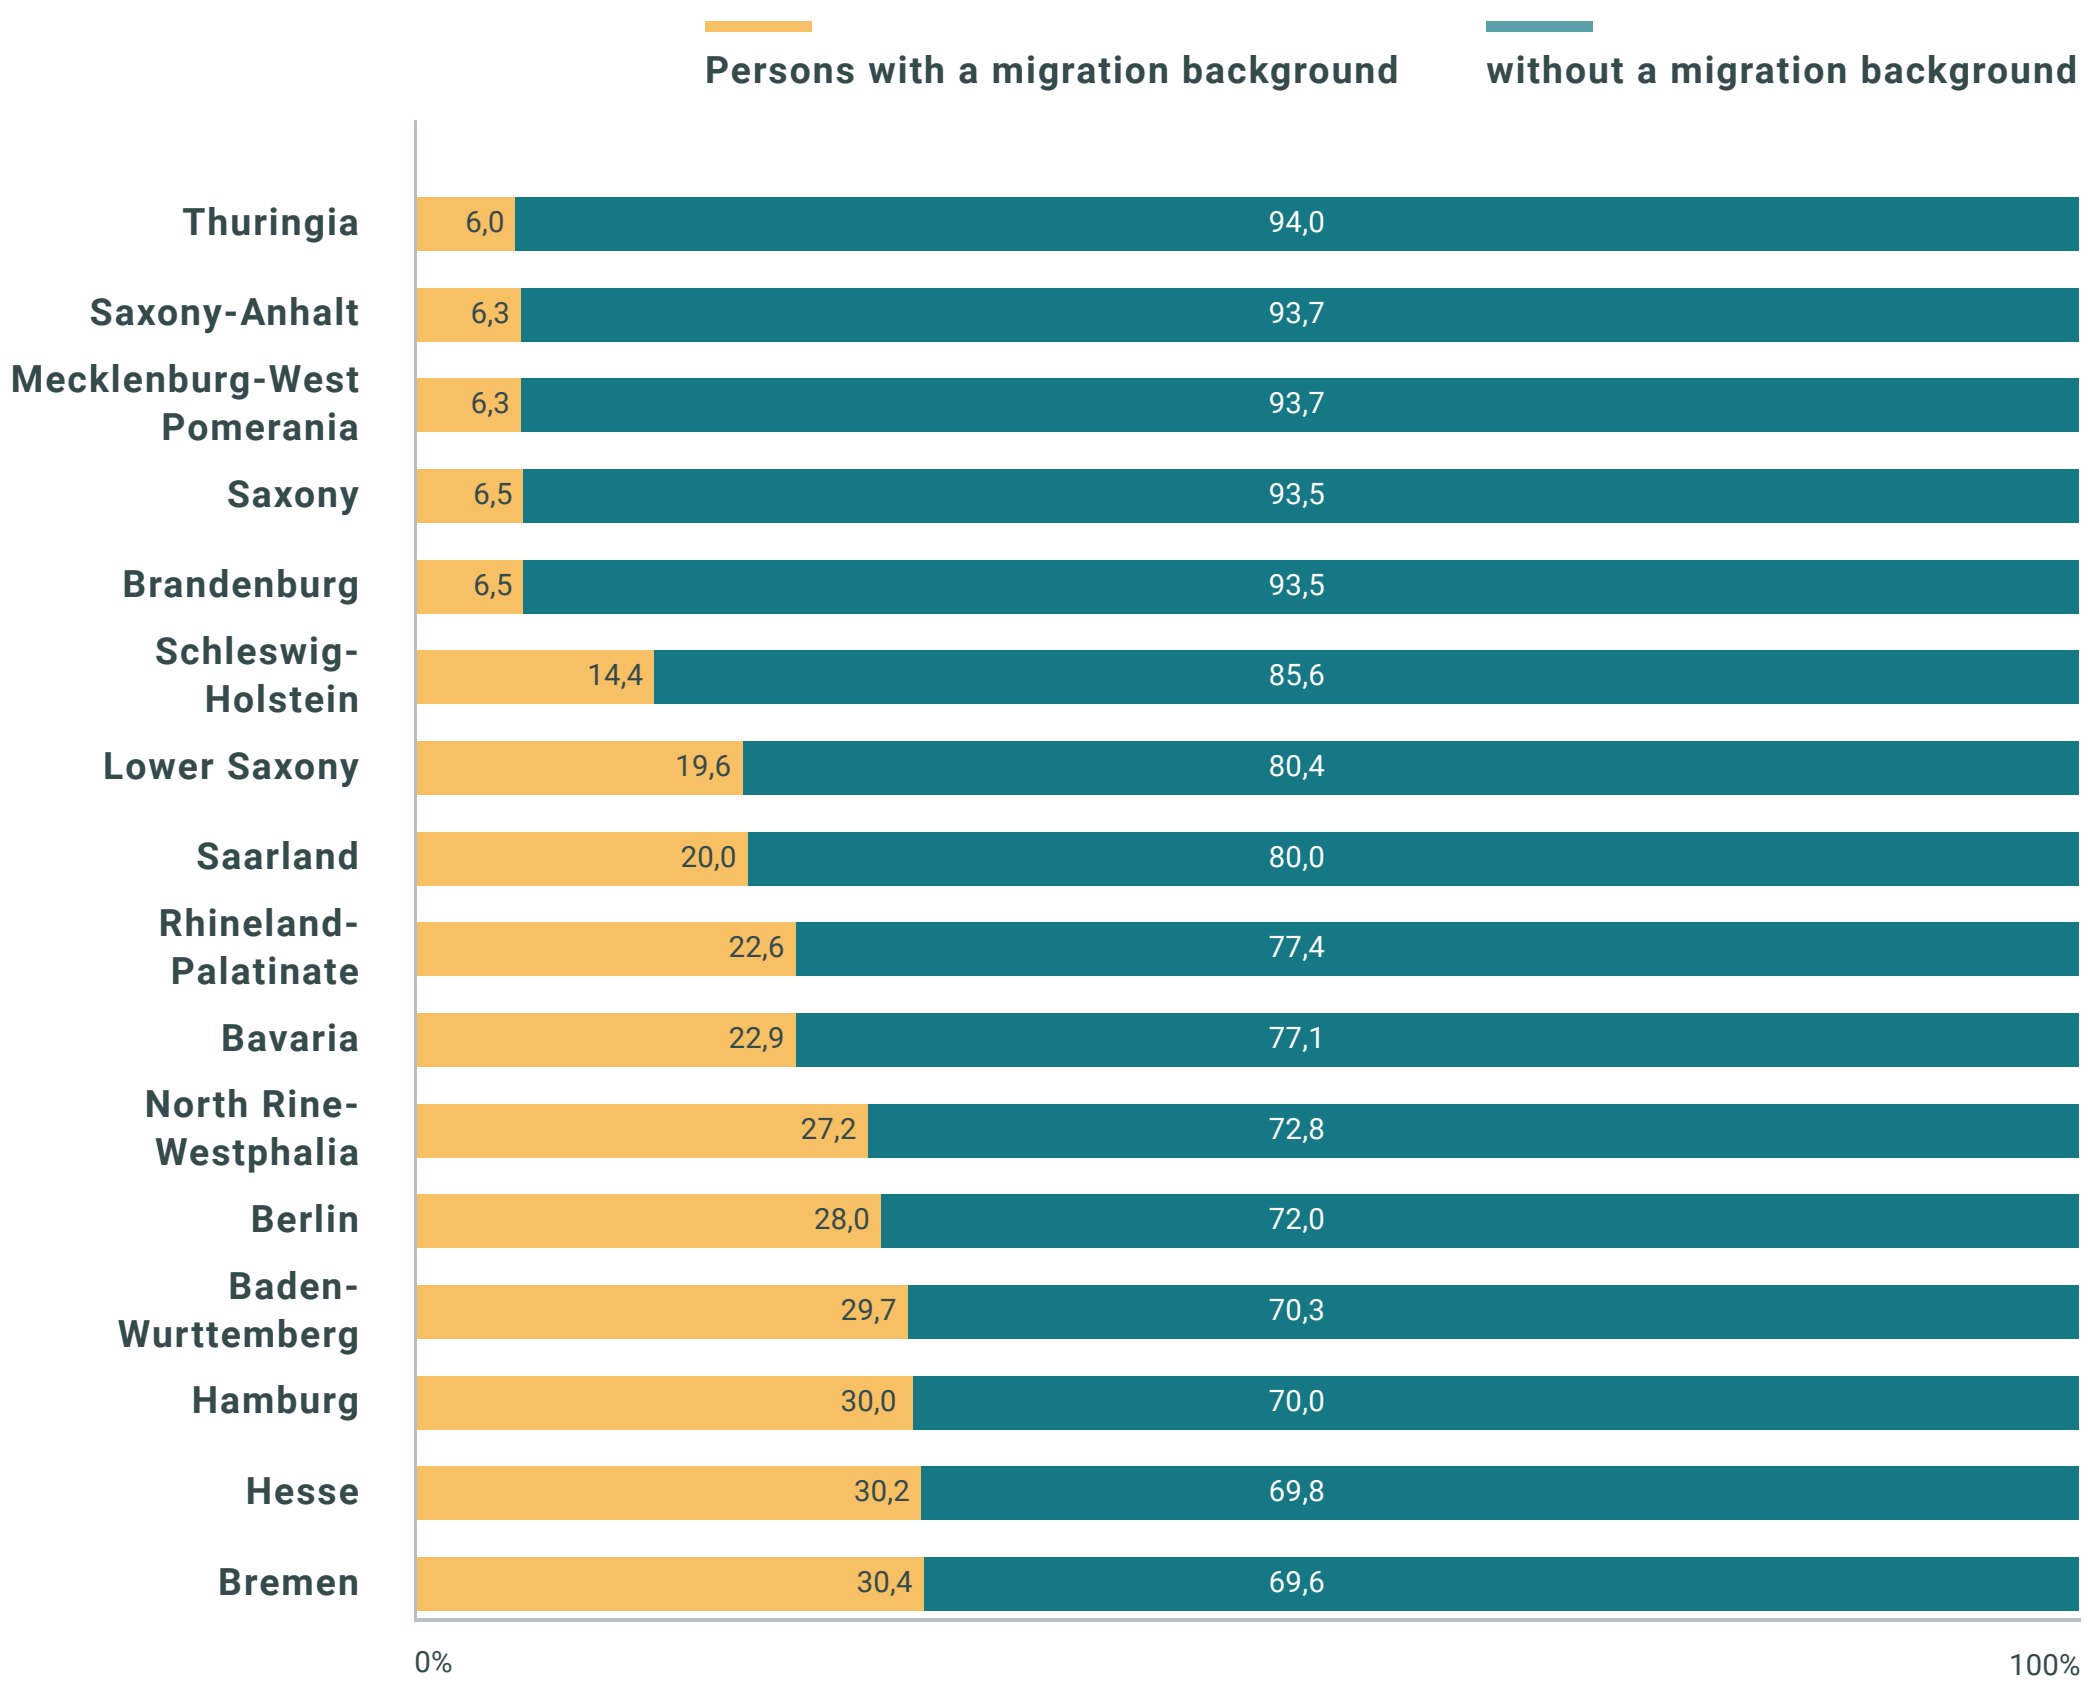

Population with Migration Background in the Federal States

in Percent

Source: Federal Statistics Office. Statistisches Bundesamt (2017): Bevölkerung und Erwerbstätigkeit. Bevölkerung mit Migrationshintergrund – Ergebnisse des Mikrozensus 2016. Fachserie 1 Reihe 2.2. Wiesbaden. (Authors' own calculation and presentation, numbers rounded.)