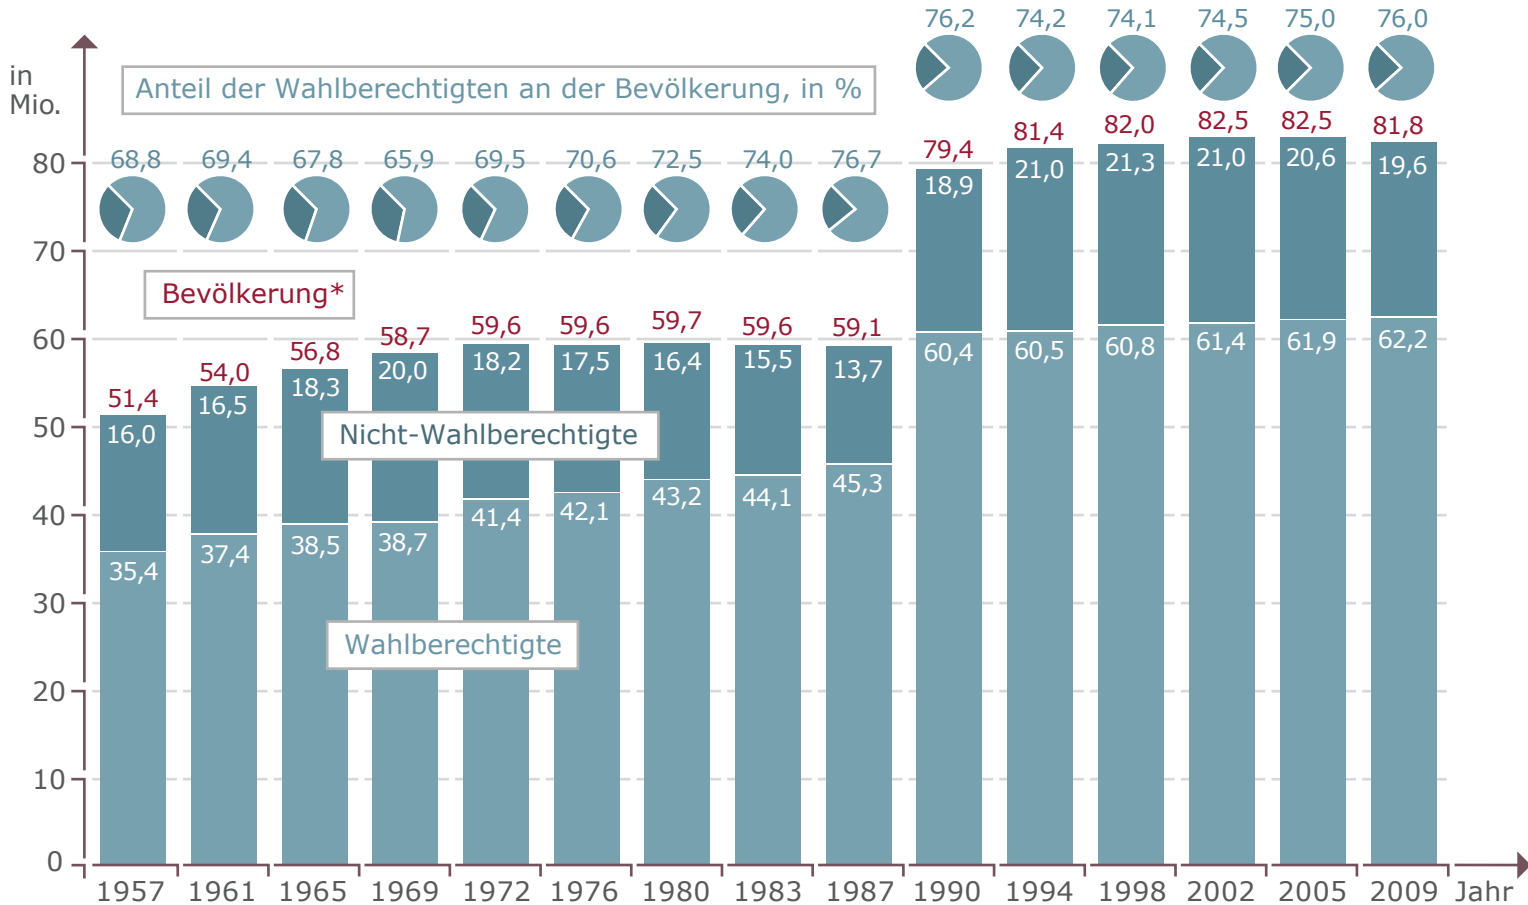

# Wahlberechtigte und Bevölkerung

In absoluten Zahlen und Anteil in Prozent, Bundestagswahlen 1957 bis 2009

\* bis 2009: Durchschnitt, 2009: Stichtag 31.12.

Quelle: Der Bundeswahlleiter: [www.bundeswahlleiter.de](http://www.bundeswahlleiter.de); Statistisches Bundesamt  
 Lizenz: Creative Commons by-nc-nd/3.0/de  
 Bundeszentrale für politische Bildung, 2010, [www.bpb.de](http://www.bpb.de)