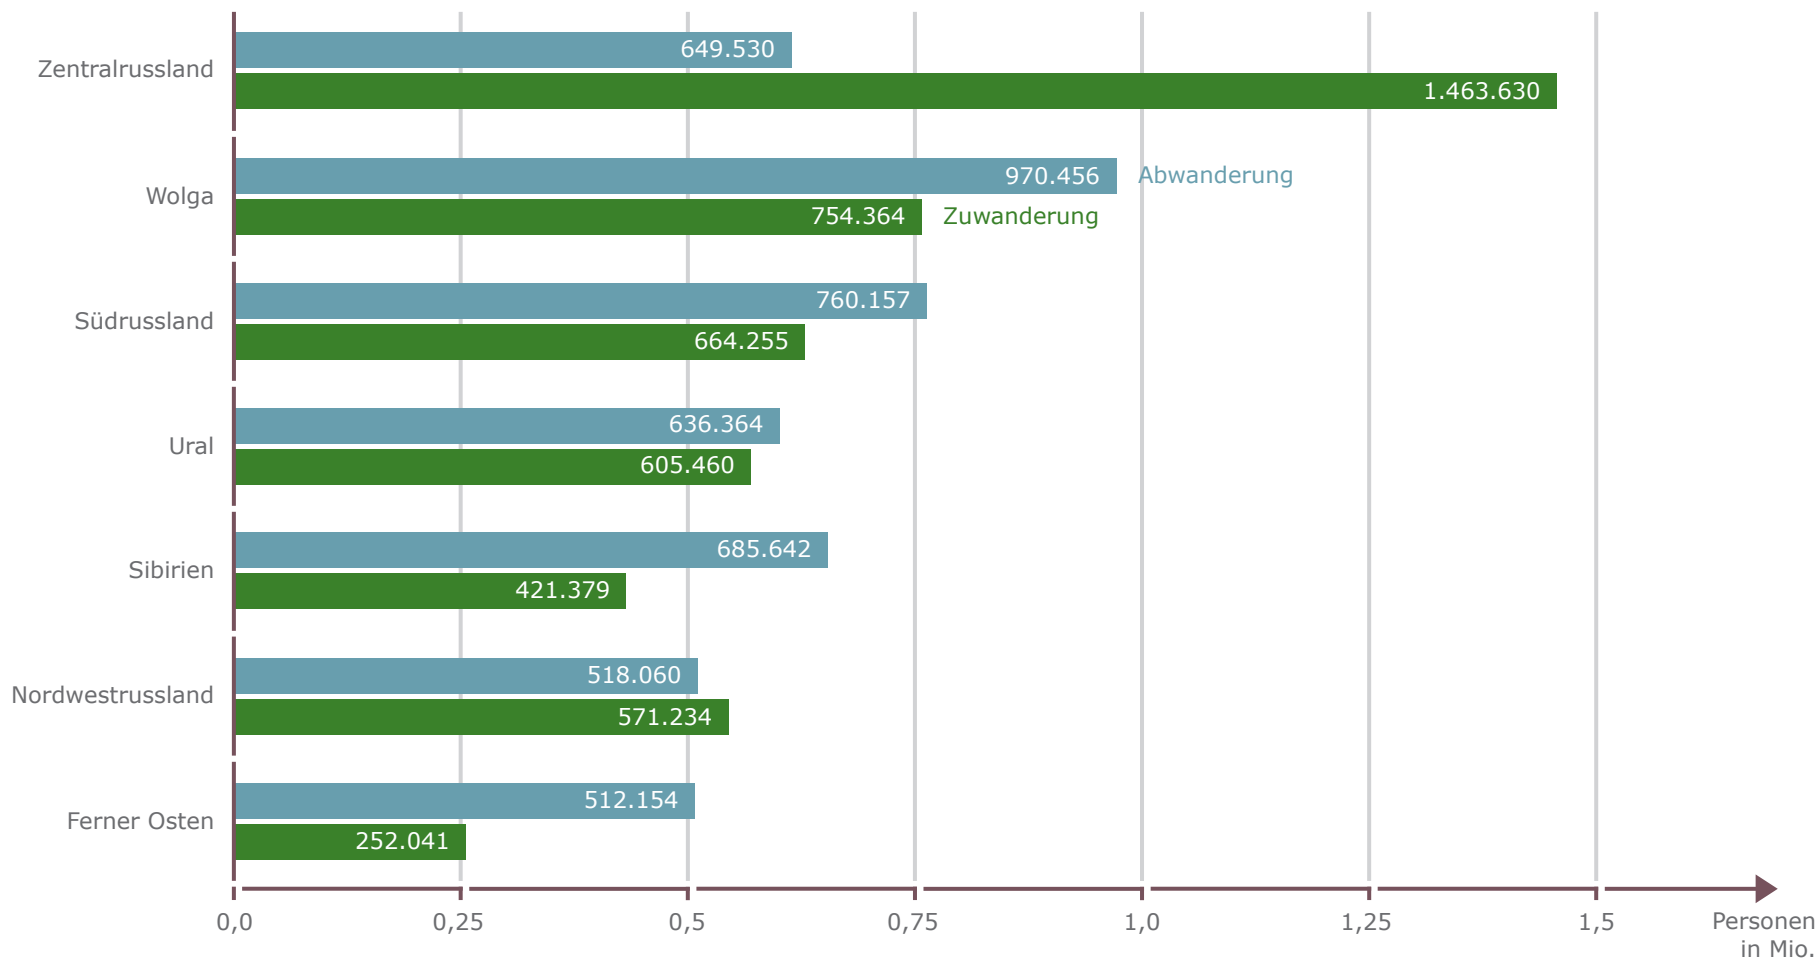

# Wanderung zwischen den Föderalbezirken Russlands

In absoluten Zahlen, 2000 bis 2009

Quelle: Federal State Statistics Service (Rosstat): [www.gks.ru](http://www.gks.ru): Population;  
The demographic yearbook of Russia 2010; eigene Berechnung  
Lizenz: Creative Commons [by-nc-nd/3.0/de](http://creativecommons.org/licenses/by-nc-nd/3.0/de)  
Bundeszentrale für politische Bildung, 2011, [www.bpb.de](http://www.bpb.de)