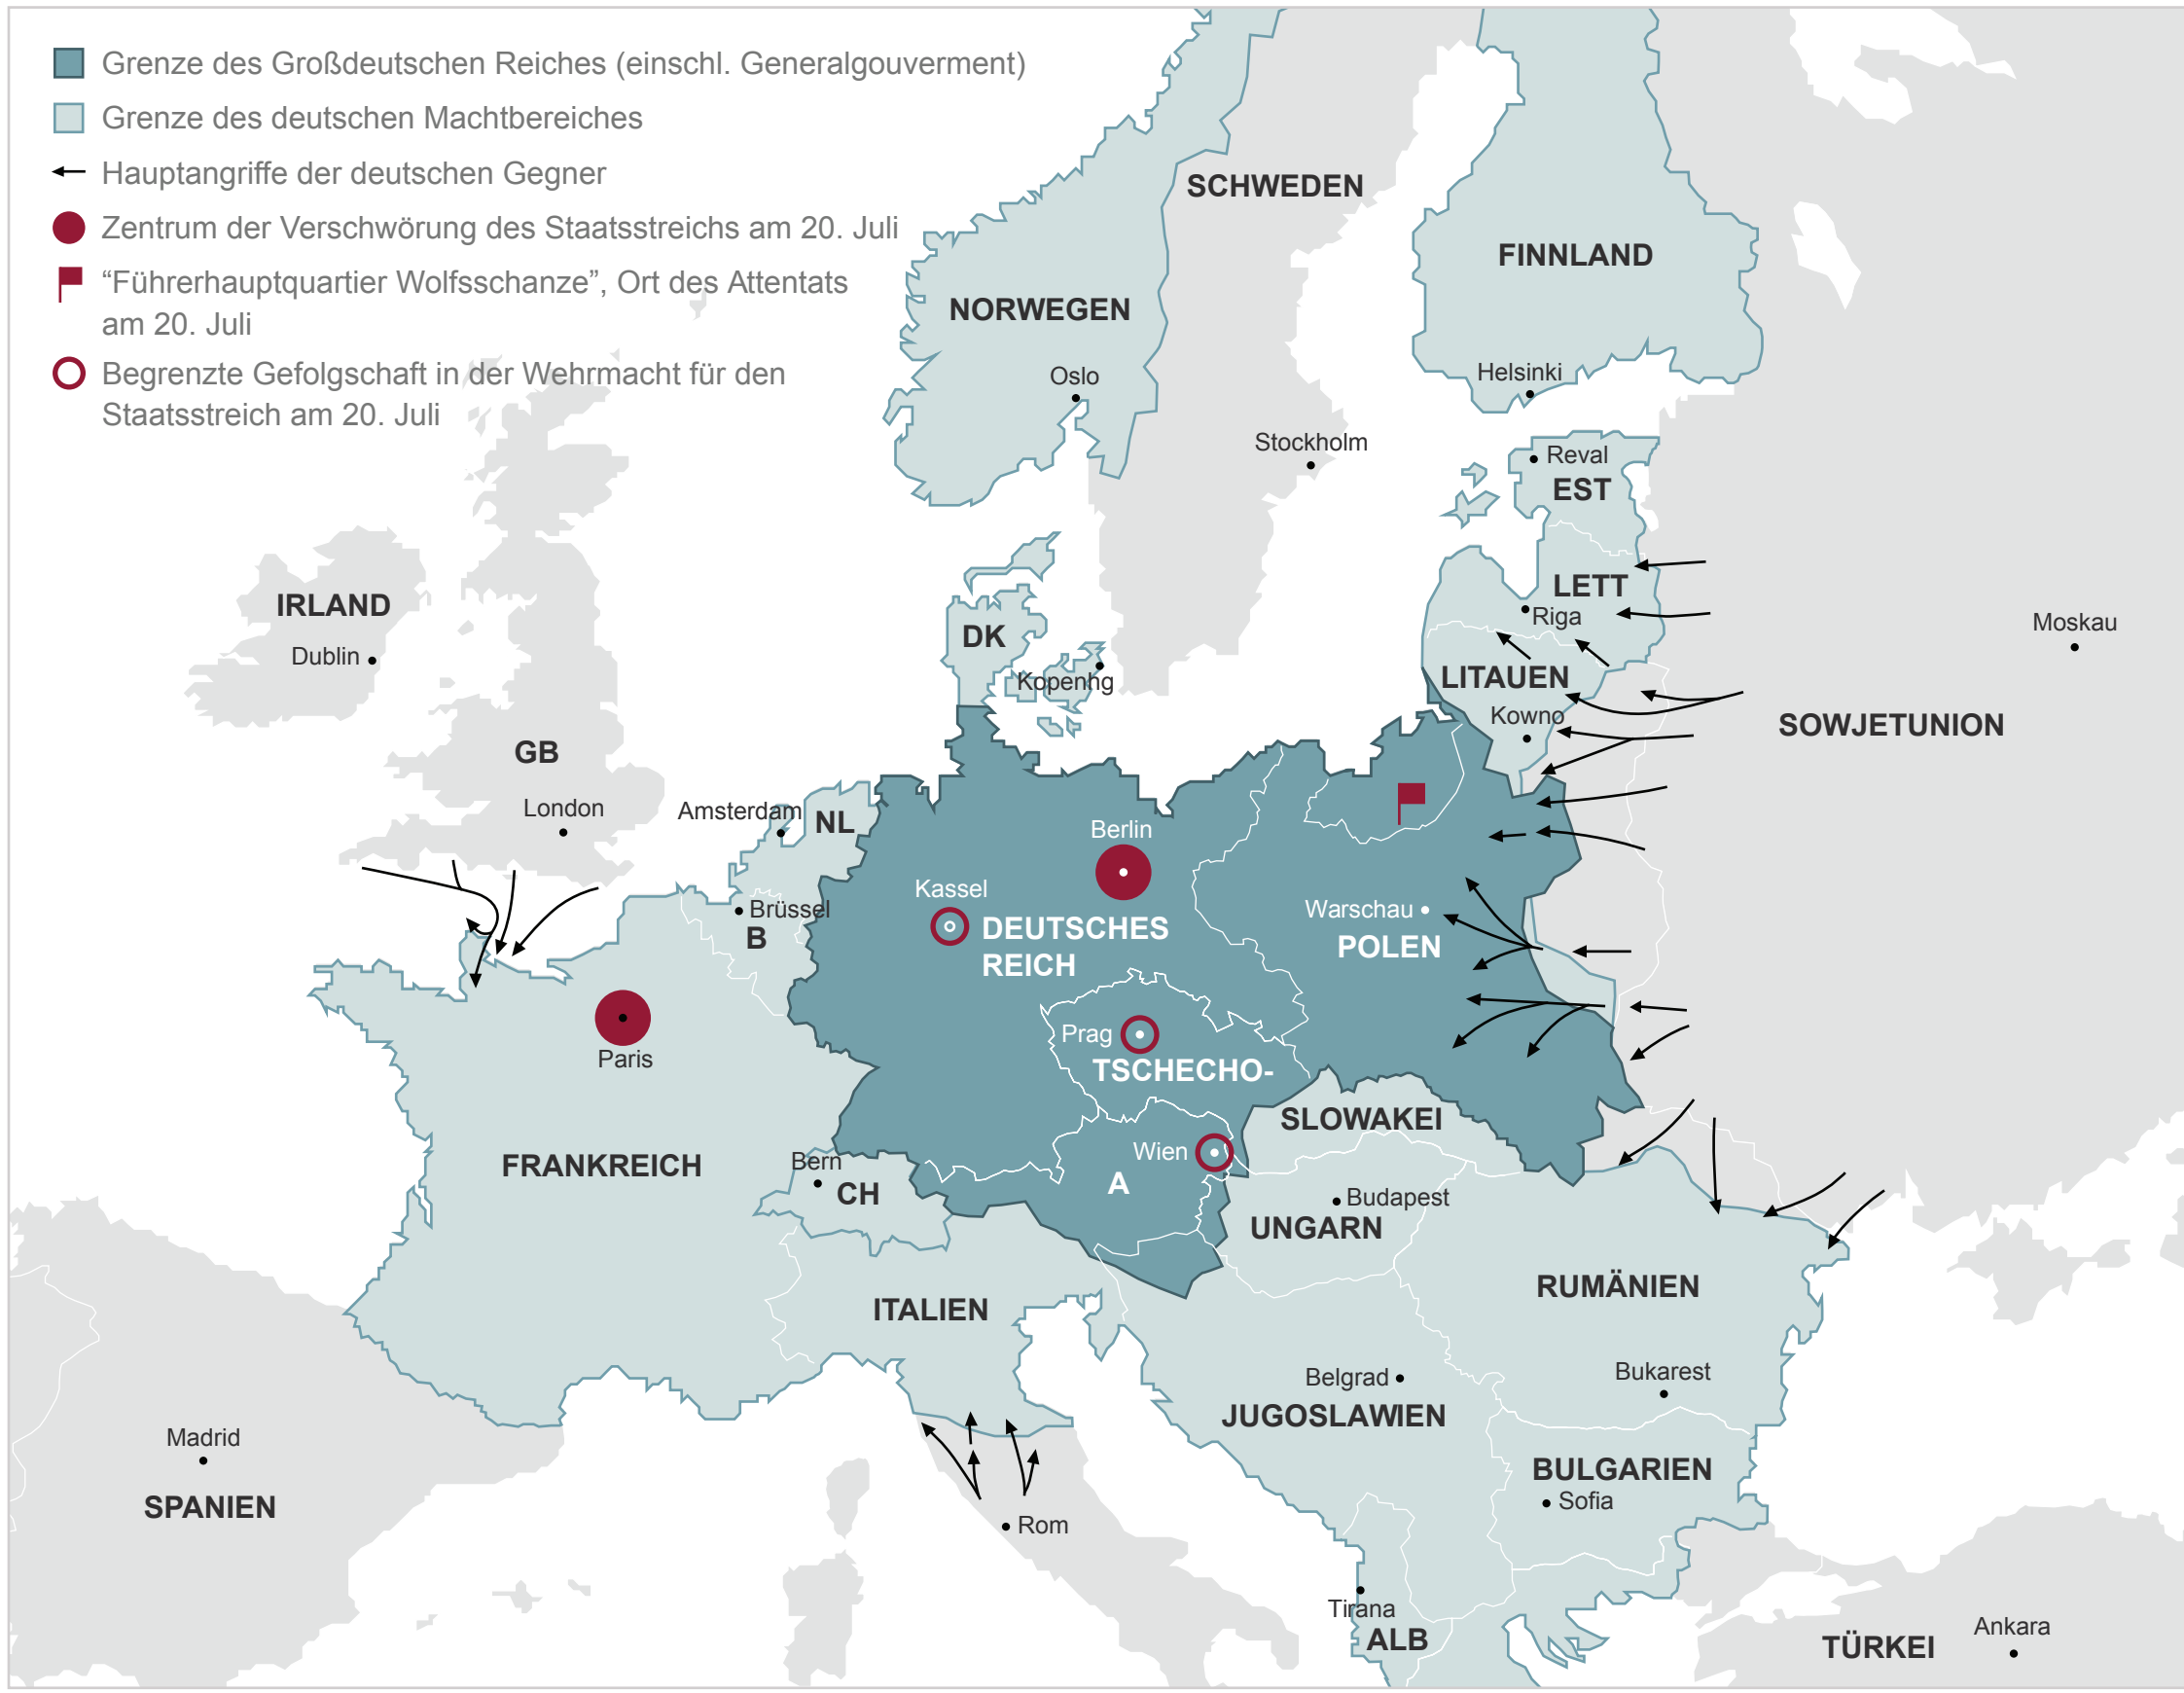

# Widerstand gegen den Nationalsozialismus – Orte des Umsturzversuchs am 20. Juli 1944

Quelle: Kartenentwurf Thomas Vogel  
 Lizenz: Creative Commons by-nc-nd/3.0/de  
 Bundeszentrale für politische Bildung, 2015, www.bpb.de