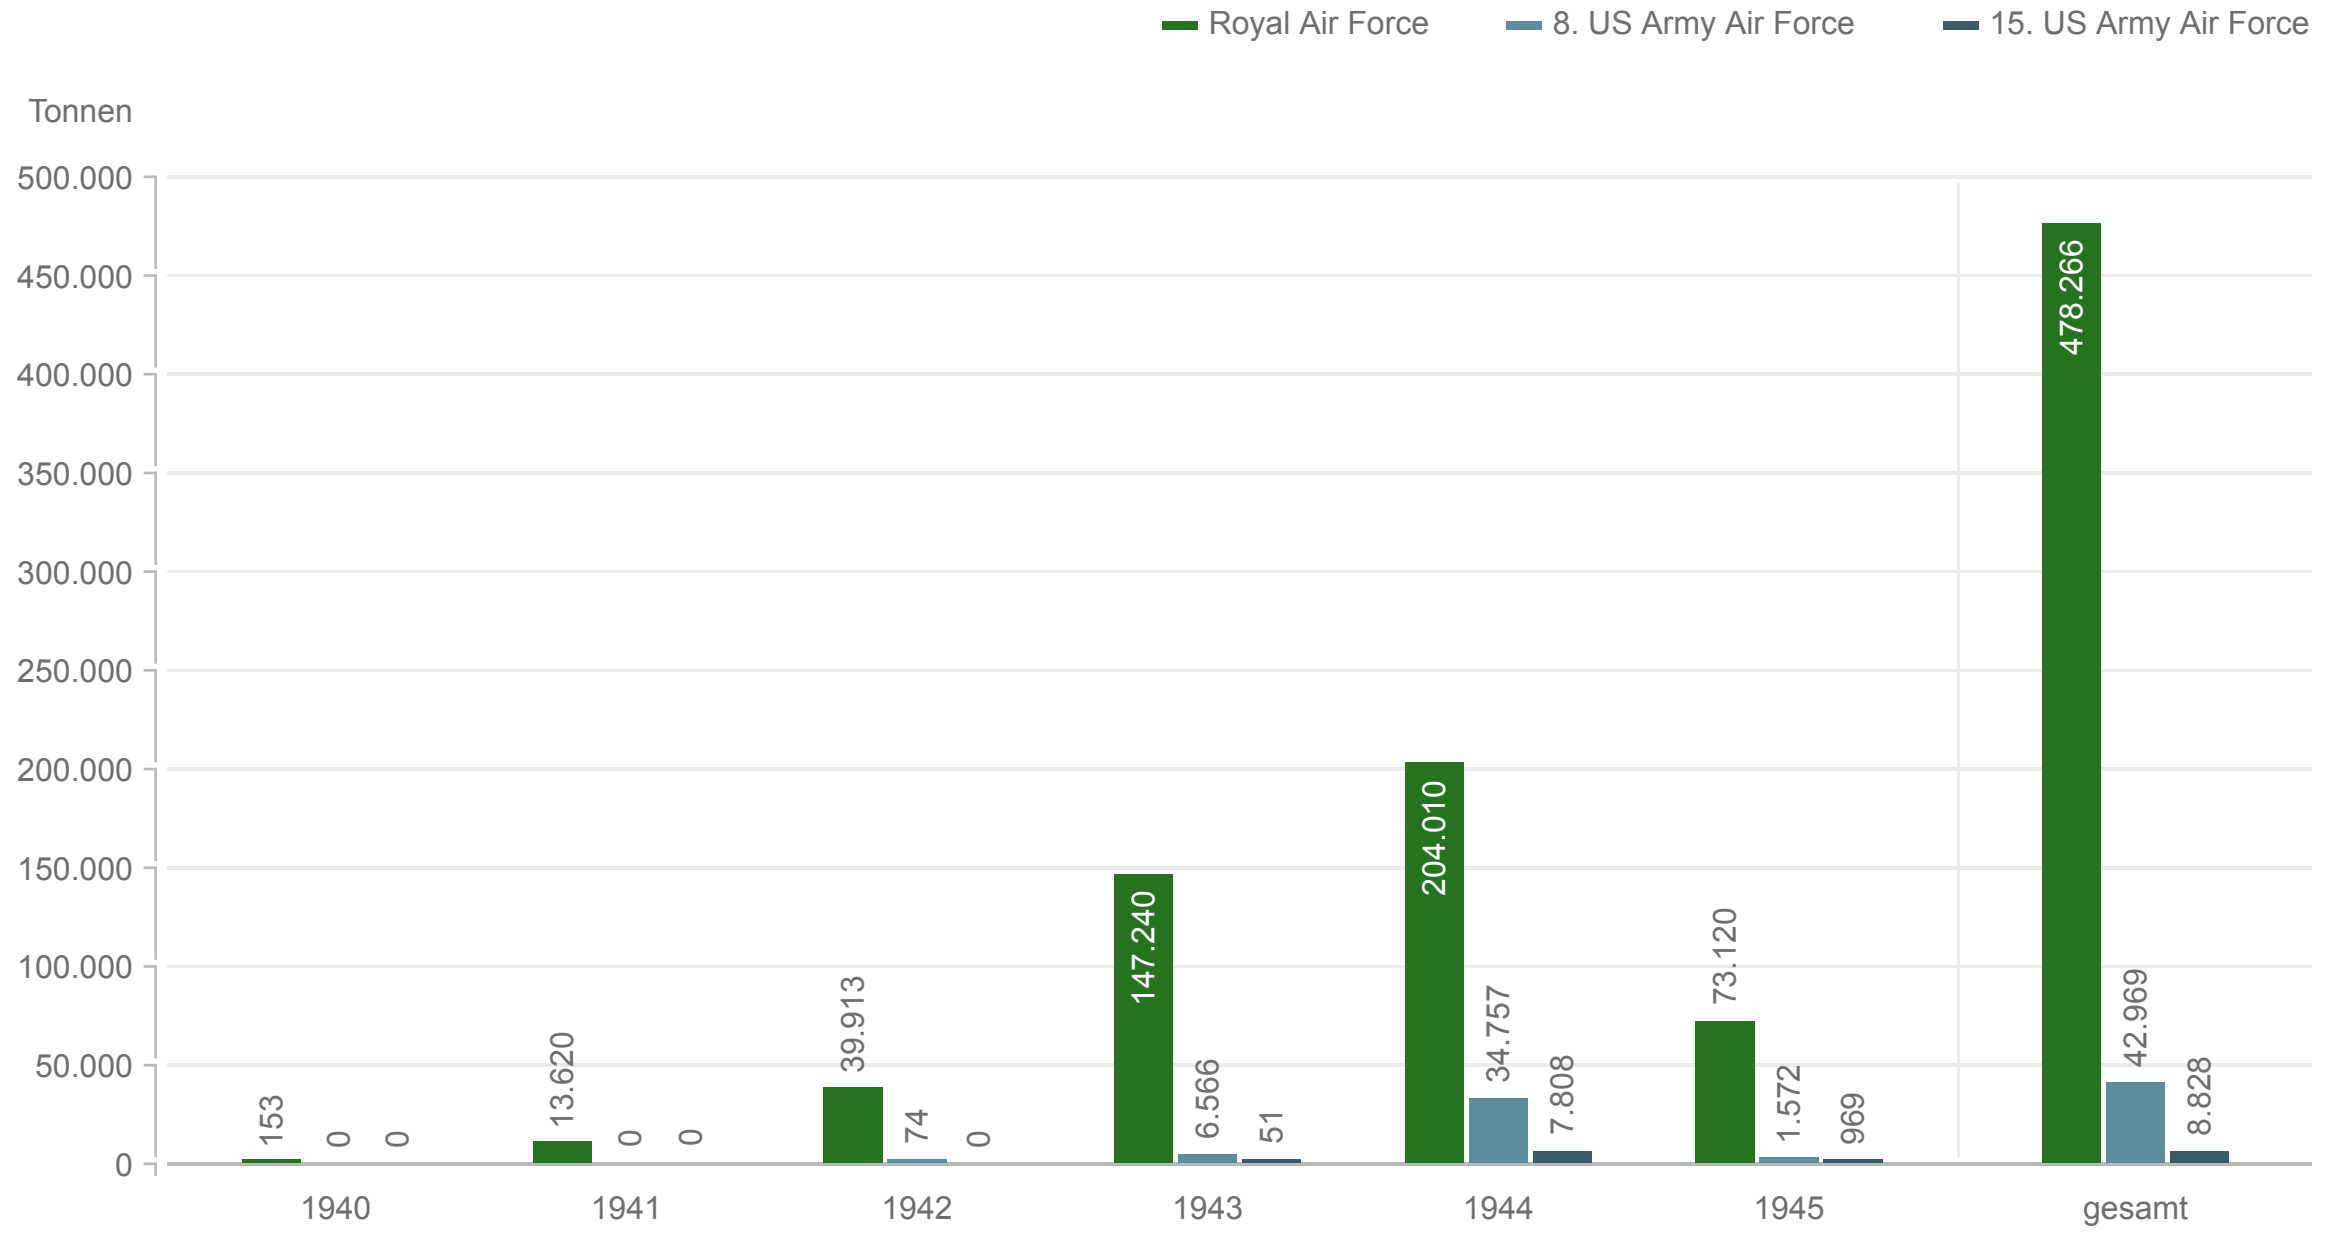

Bombenabwürfe auf deutsche Städte 1940 – 1945

In Tonnen

Quelle: British Bombing Unit Survey, The Strategic Air War against Germany, 1939-1945 : Report of the British Bombing Survey Unit, London 1998

Lizenz: Creative Commons by-nc-nd/3.0/de