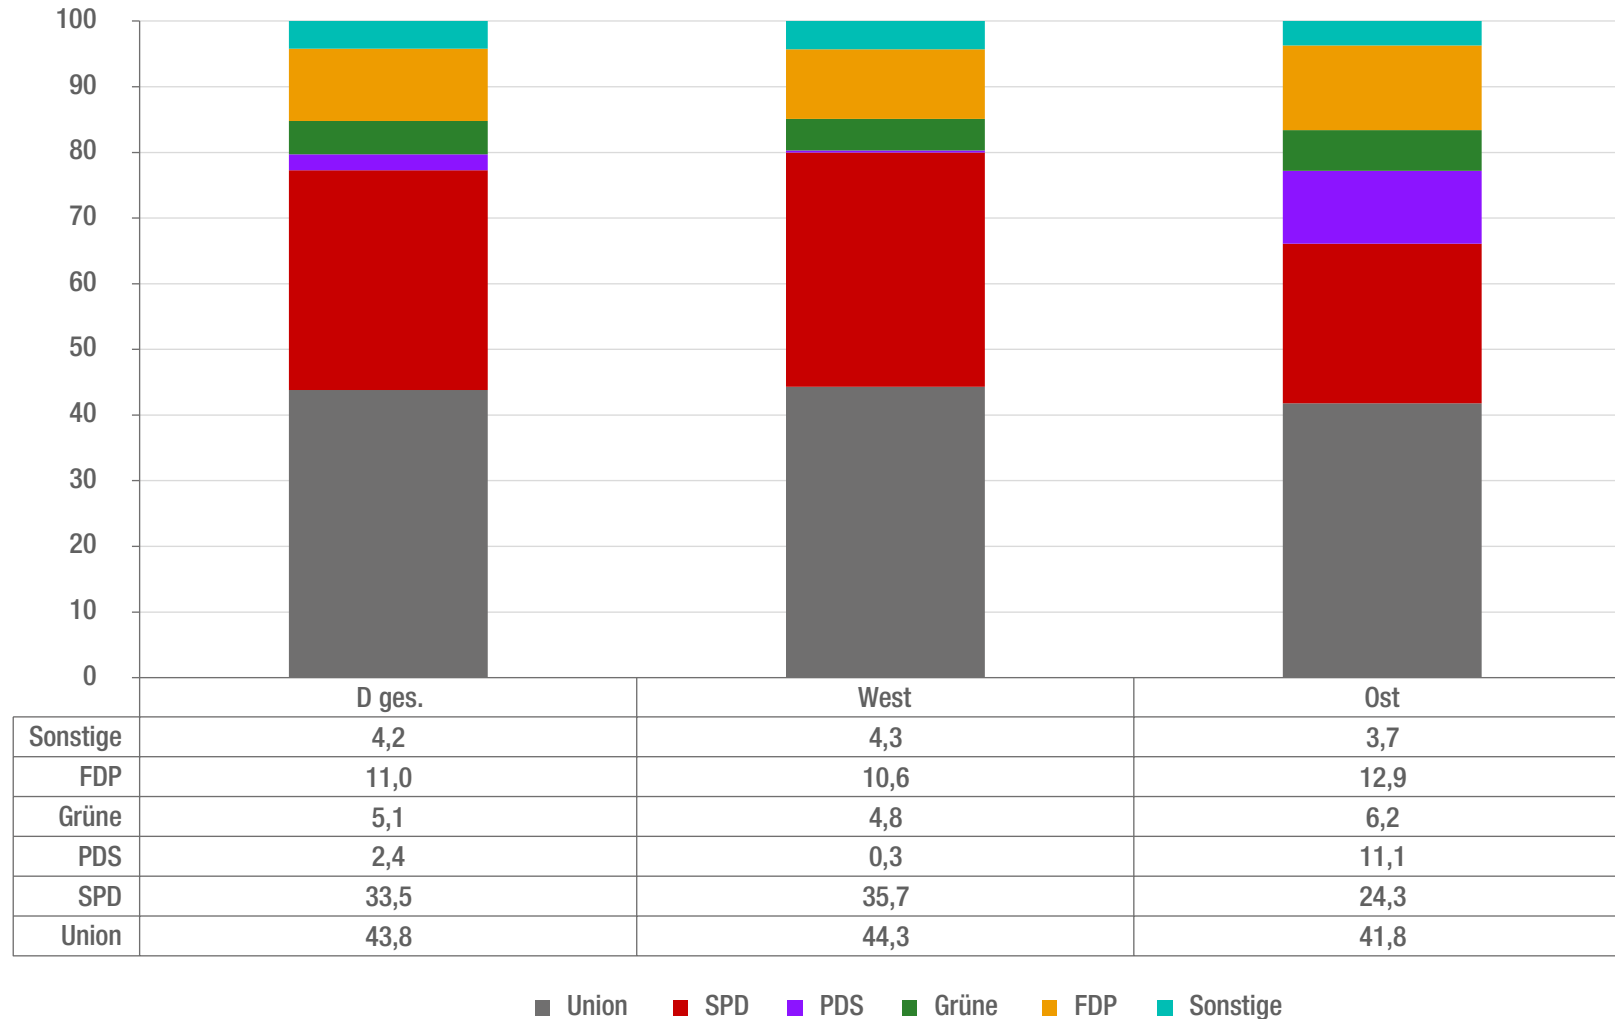

■ Ergebnis der Bundestagswahl 1990 -
 ■ differenziert nach Gesamt-, West- und Ostdeutschland

(Angaben: Prozent)

Quelle: eigene Darstellung auf Basis der Daten des Bundeswahlleiters.

Lizenz: Creative Commons by-nc-nd/3.0/de; Bundeszentrale für politische Bildung, 2020, www.bpb.de