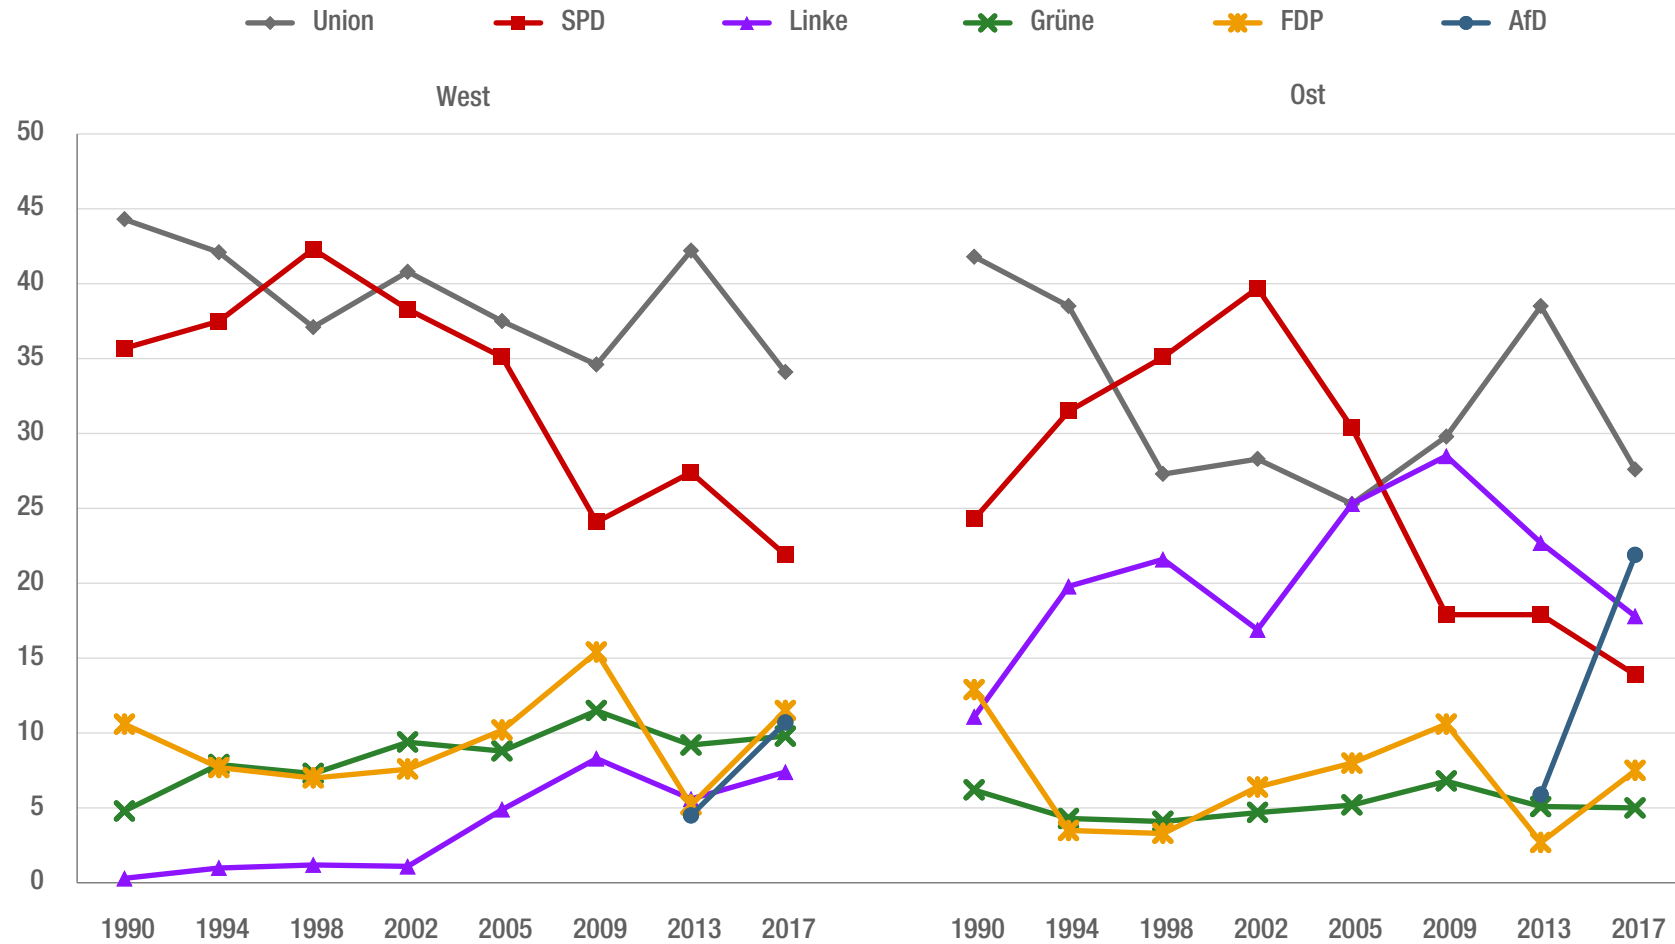

■ Wahlverhalten bei Bundestagswahlen in West- und Ostdeutschland im Zeitverlauf, 1990 bis 2017

(Angaben: Prozent)

Quelle: eigene Darstellung auf Basis der Daten des Bundeswahlleiters.

Lizenz: Creative Commons by-nc-nd/3.0/de; Bundeszentrale für politische Bildung, 2020, www.bpb.de