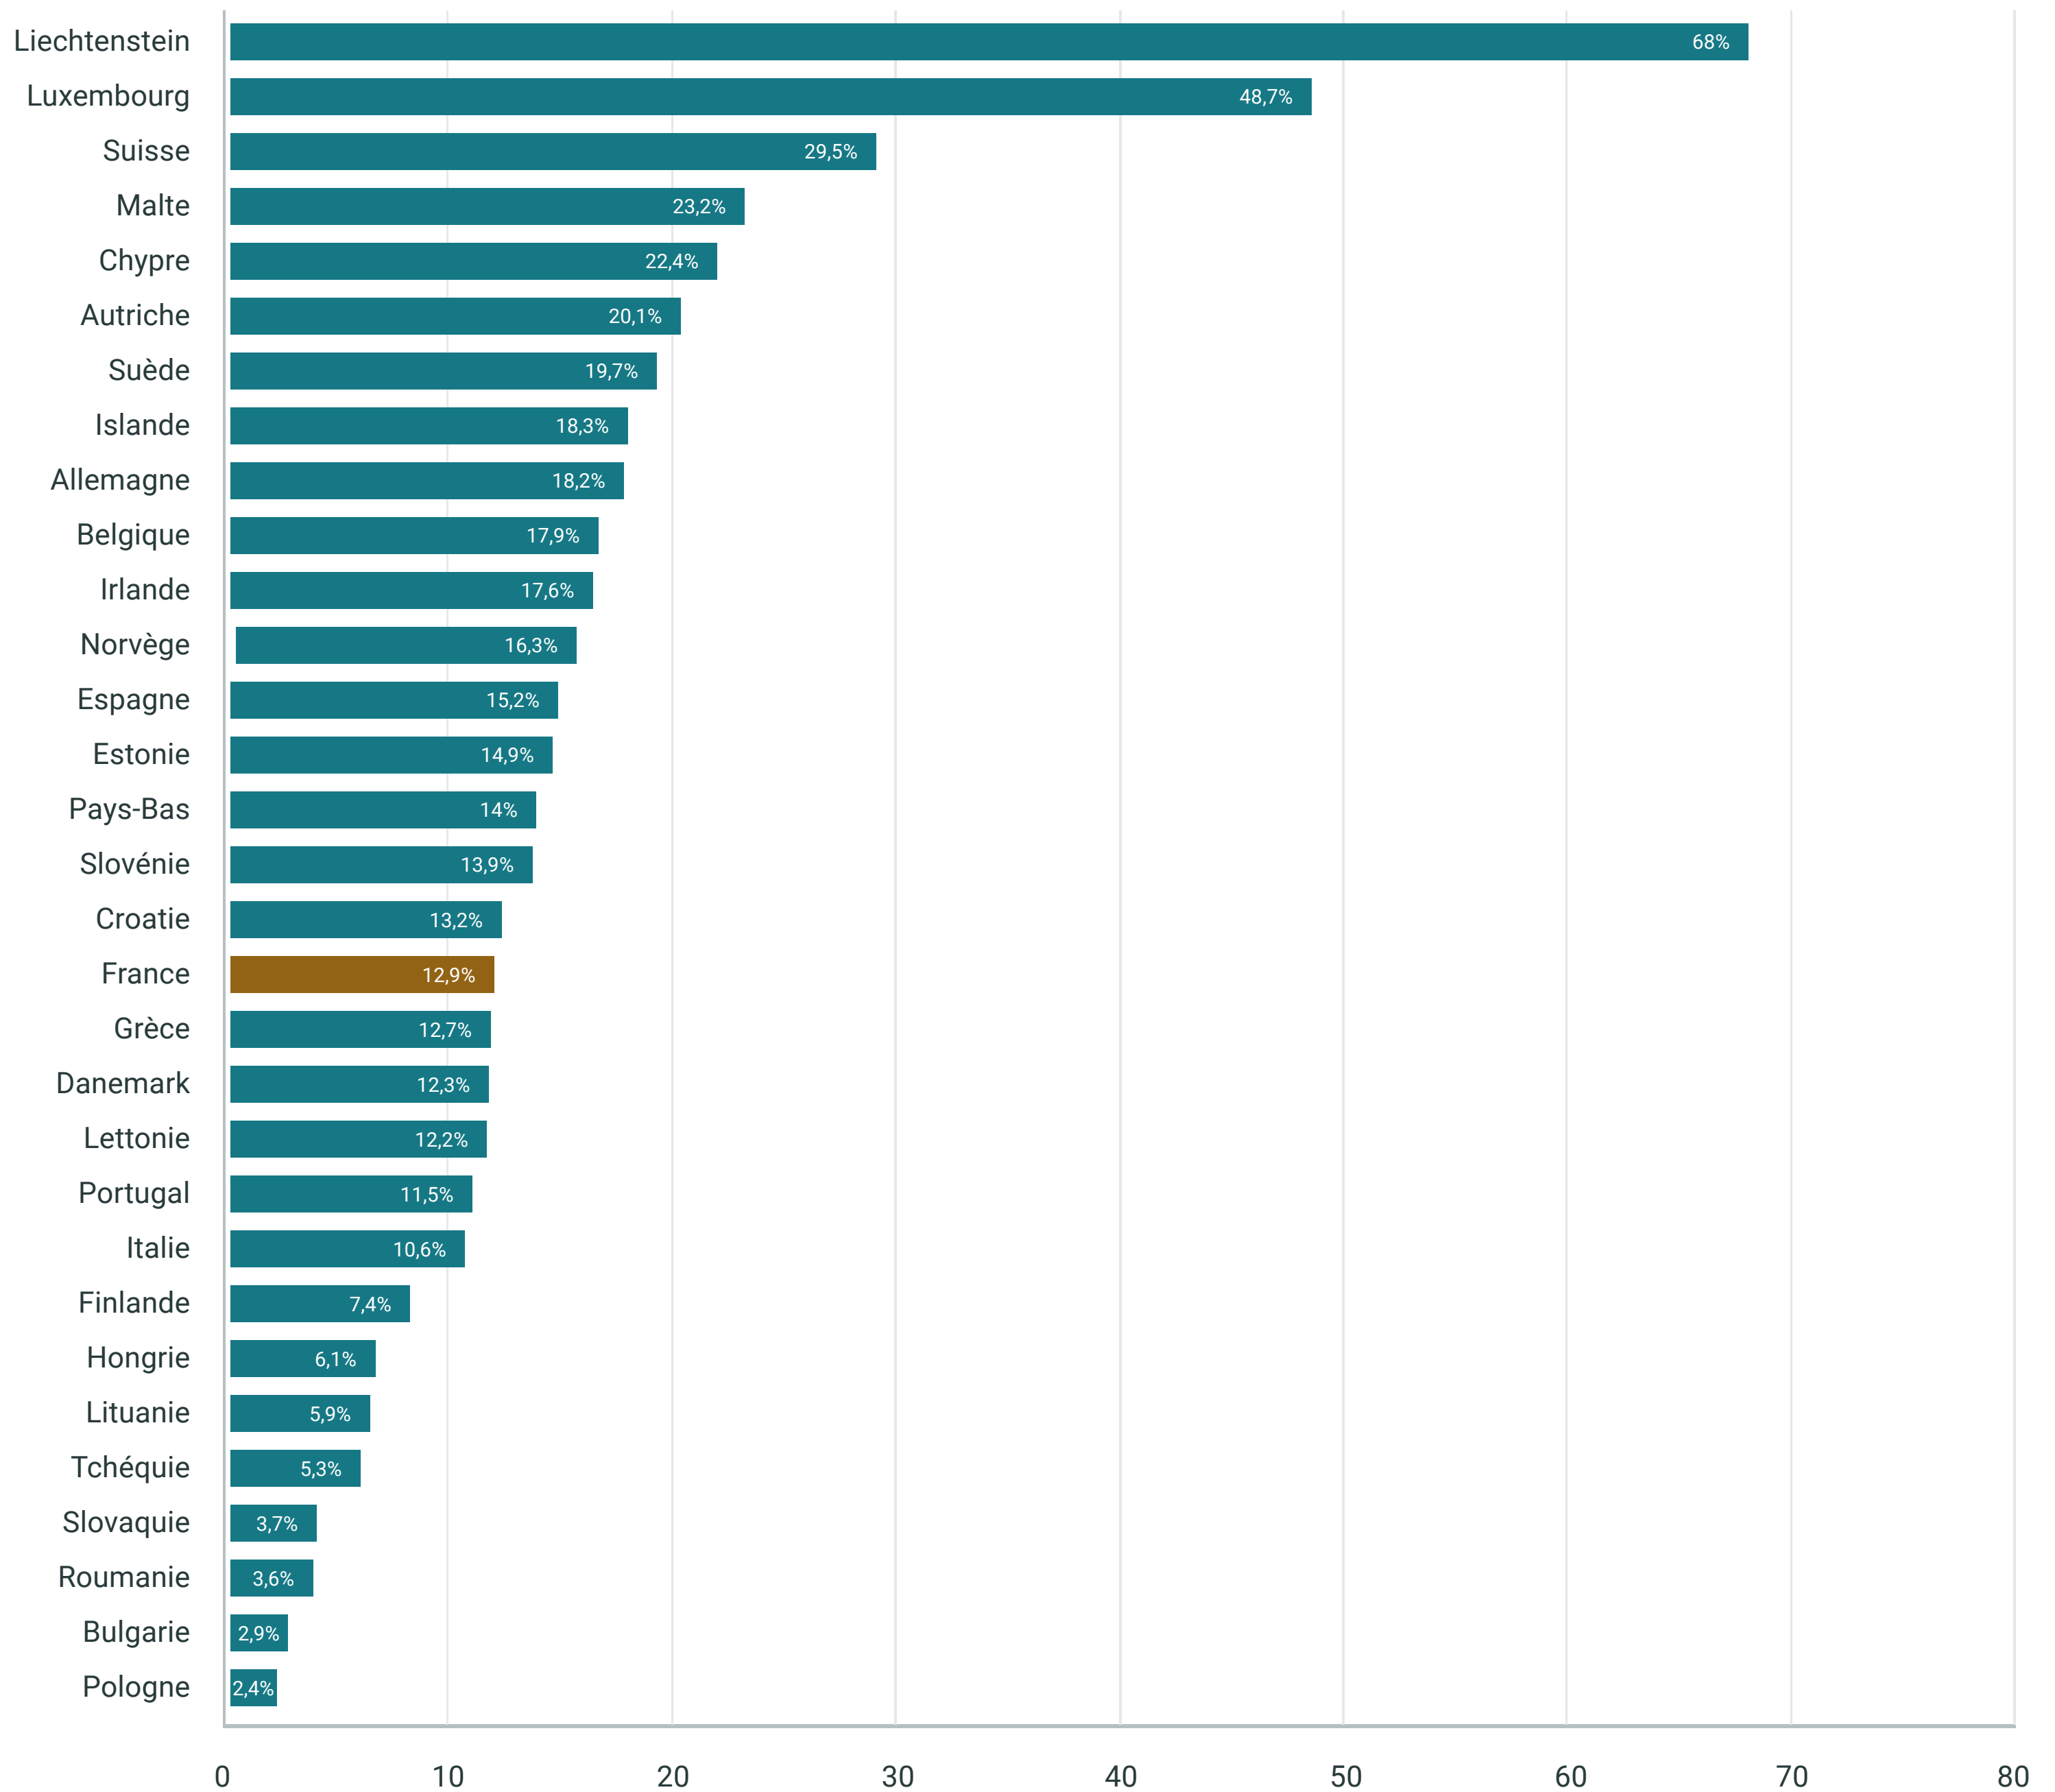

# ■ Part de la population née à l'étranger (dite foreign-born) dans la population totale en 2021

en pourcentage

Source: Eurostat, Population on 1 January (DEMO\_GIND), dernière mise à jour: 17 mars 2022 (<https://ec.europa.eu/eurostat/databrowser/view/tps00001/default/table?lang=en>) et Eurostat, Foreign-born population (MIGR\_POP3CTB), dernière mise à jour: 24 mars 2022 (<https://ec.europa.eu/eurostat/databrowser/view/tps00178/default/table?lang=en>) (Accès: 30.03.2022).