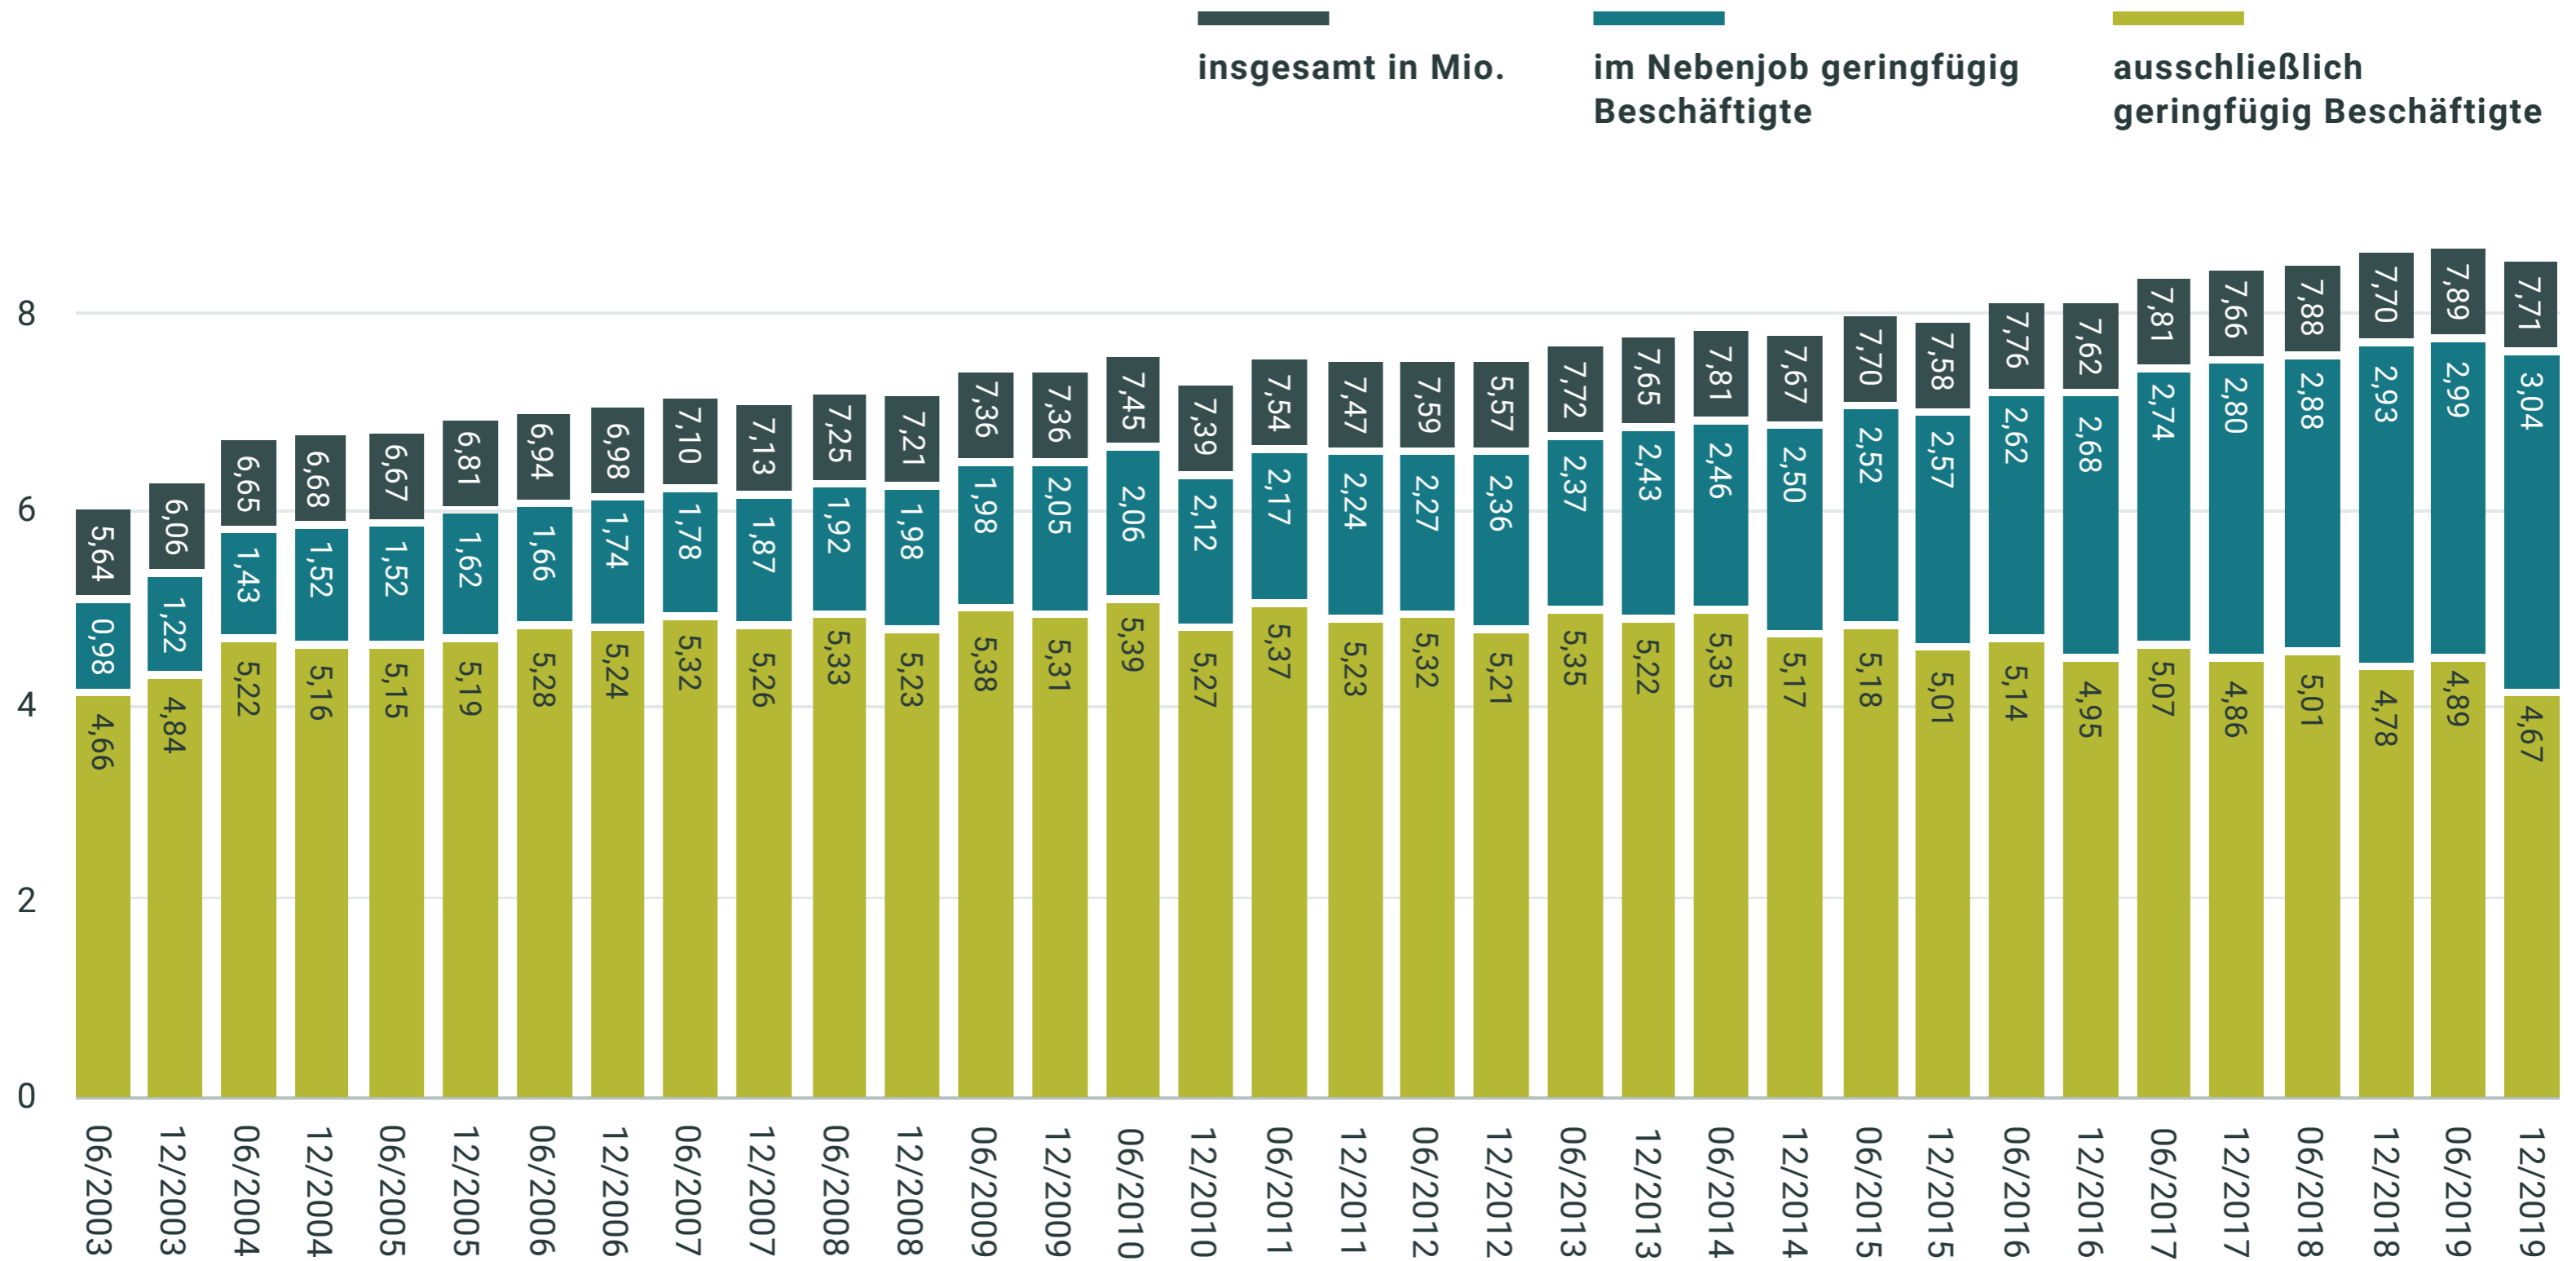

Beschäftigte in Mini-Jobs 2003 – 2019

Quelle: Bundesagentur für Arbeit (2020), Beschäftigte nach ausgewählten Merkmalen (Zeitreihe Quartalszahlen).

Lizenz: Creative Commons by-nc-nd/3.0/de

Bundeszentrale für politische Bildung, 2021, www.bpb.de