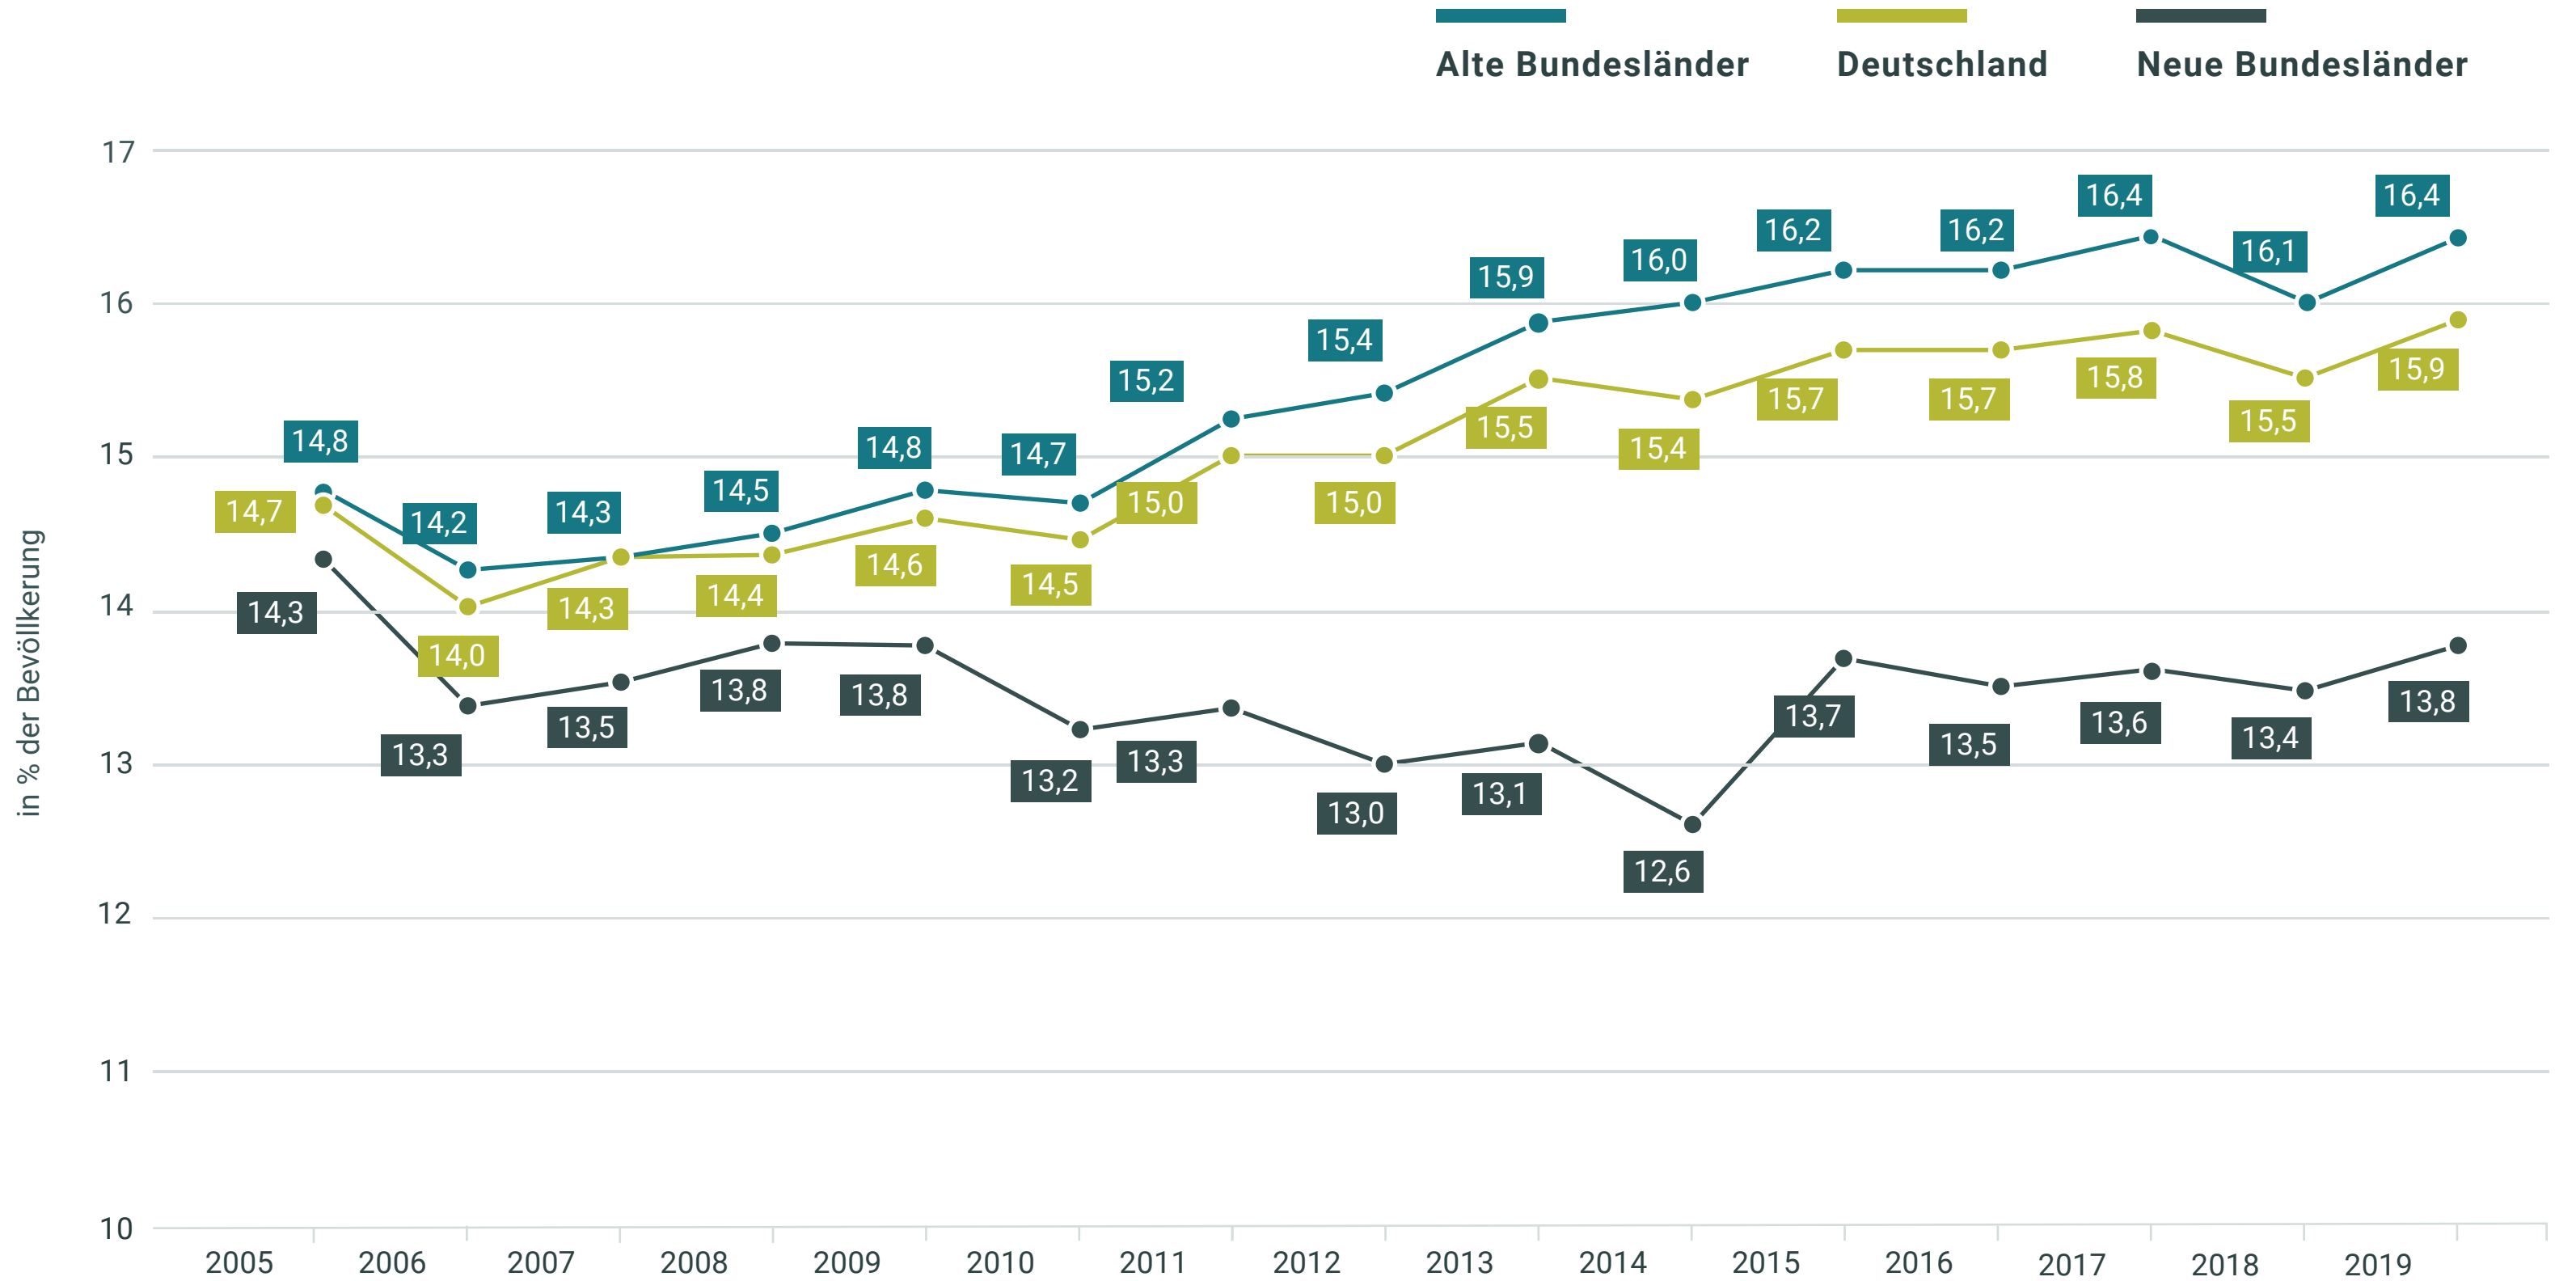

■ ■ ■ Armutsgefährdungsquoten gemessen am jeweiligen regionalen Median in Ost- und Westdeutschland 2005 - 2019

In Prozent

Quelle: Statistische Ämter des Bundes und der Länder (2020), Sozialberichterstattung - Datenbasis: Mikrozensus.