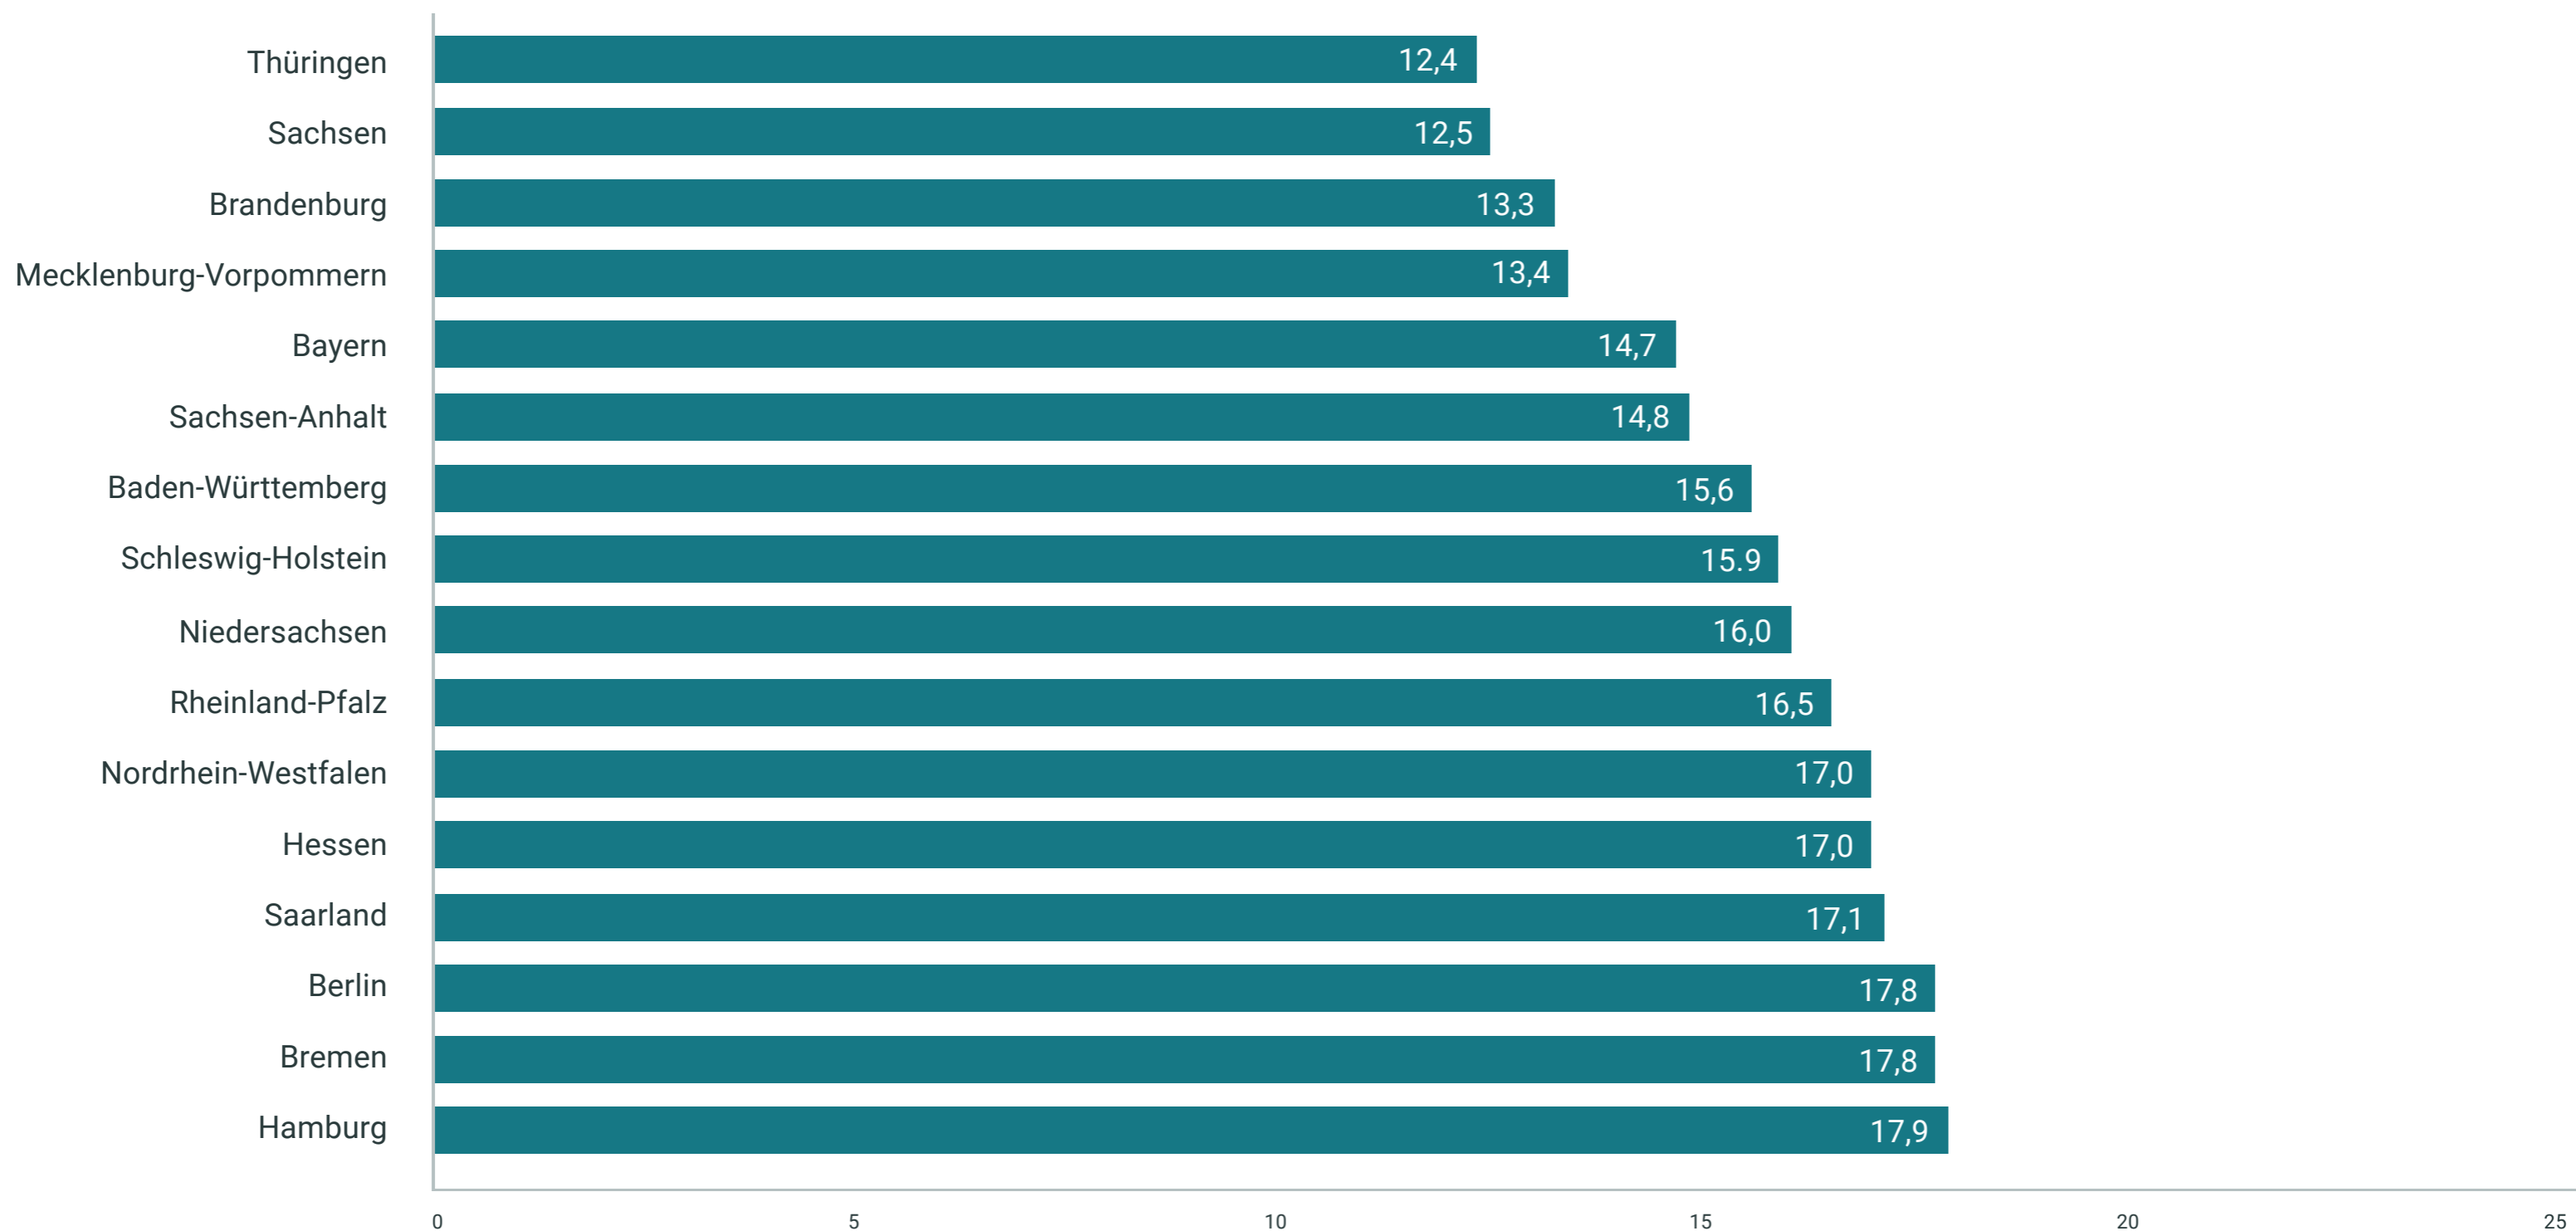

# ■ Armutsgefährdungsquoten 2019 nach Bundesländern

gemessen am jeweiligen Landesmedian

Quelle: Statistische Ämter des Bundes und der Länder (2020), Sozialberichterstattung - Datenbasis: Mikrozensus.

Lizenz: Creative Commons by-nc-nd/3.0/de