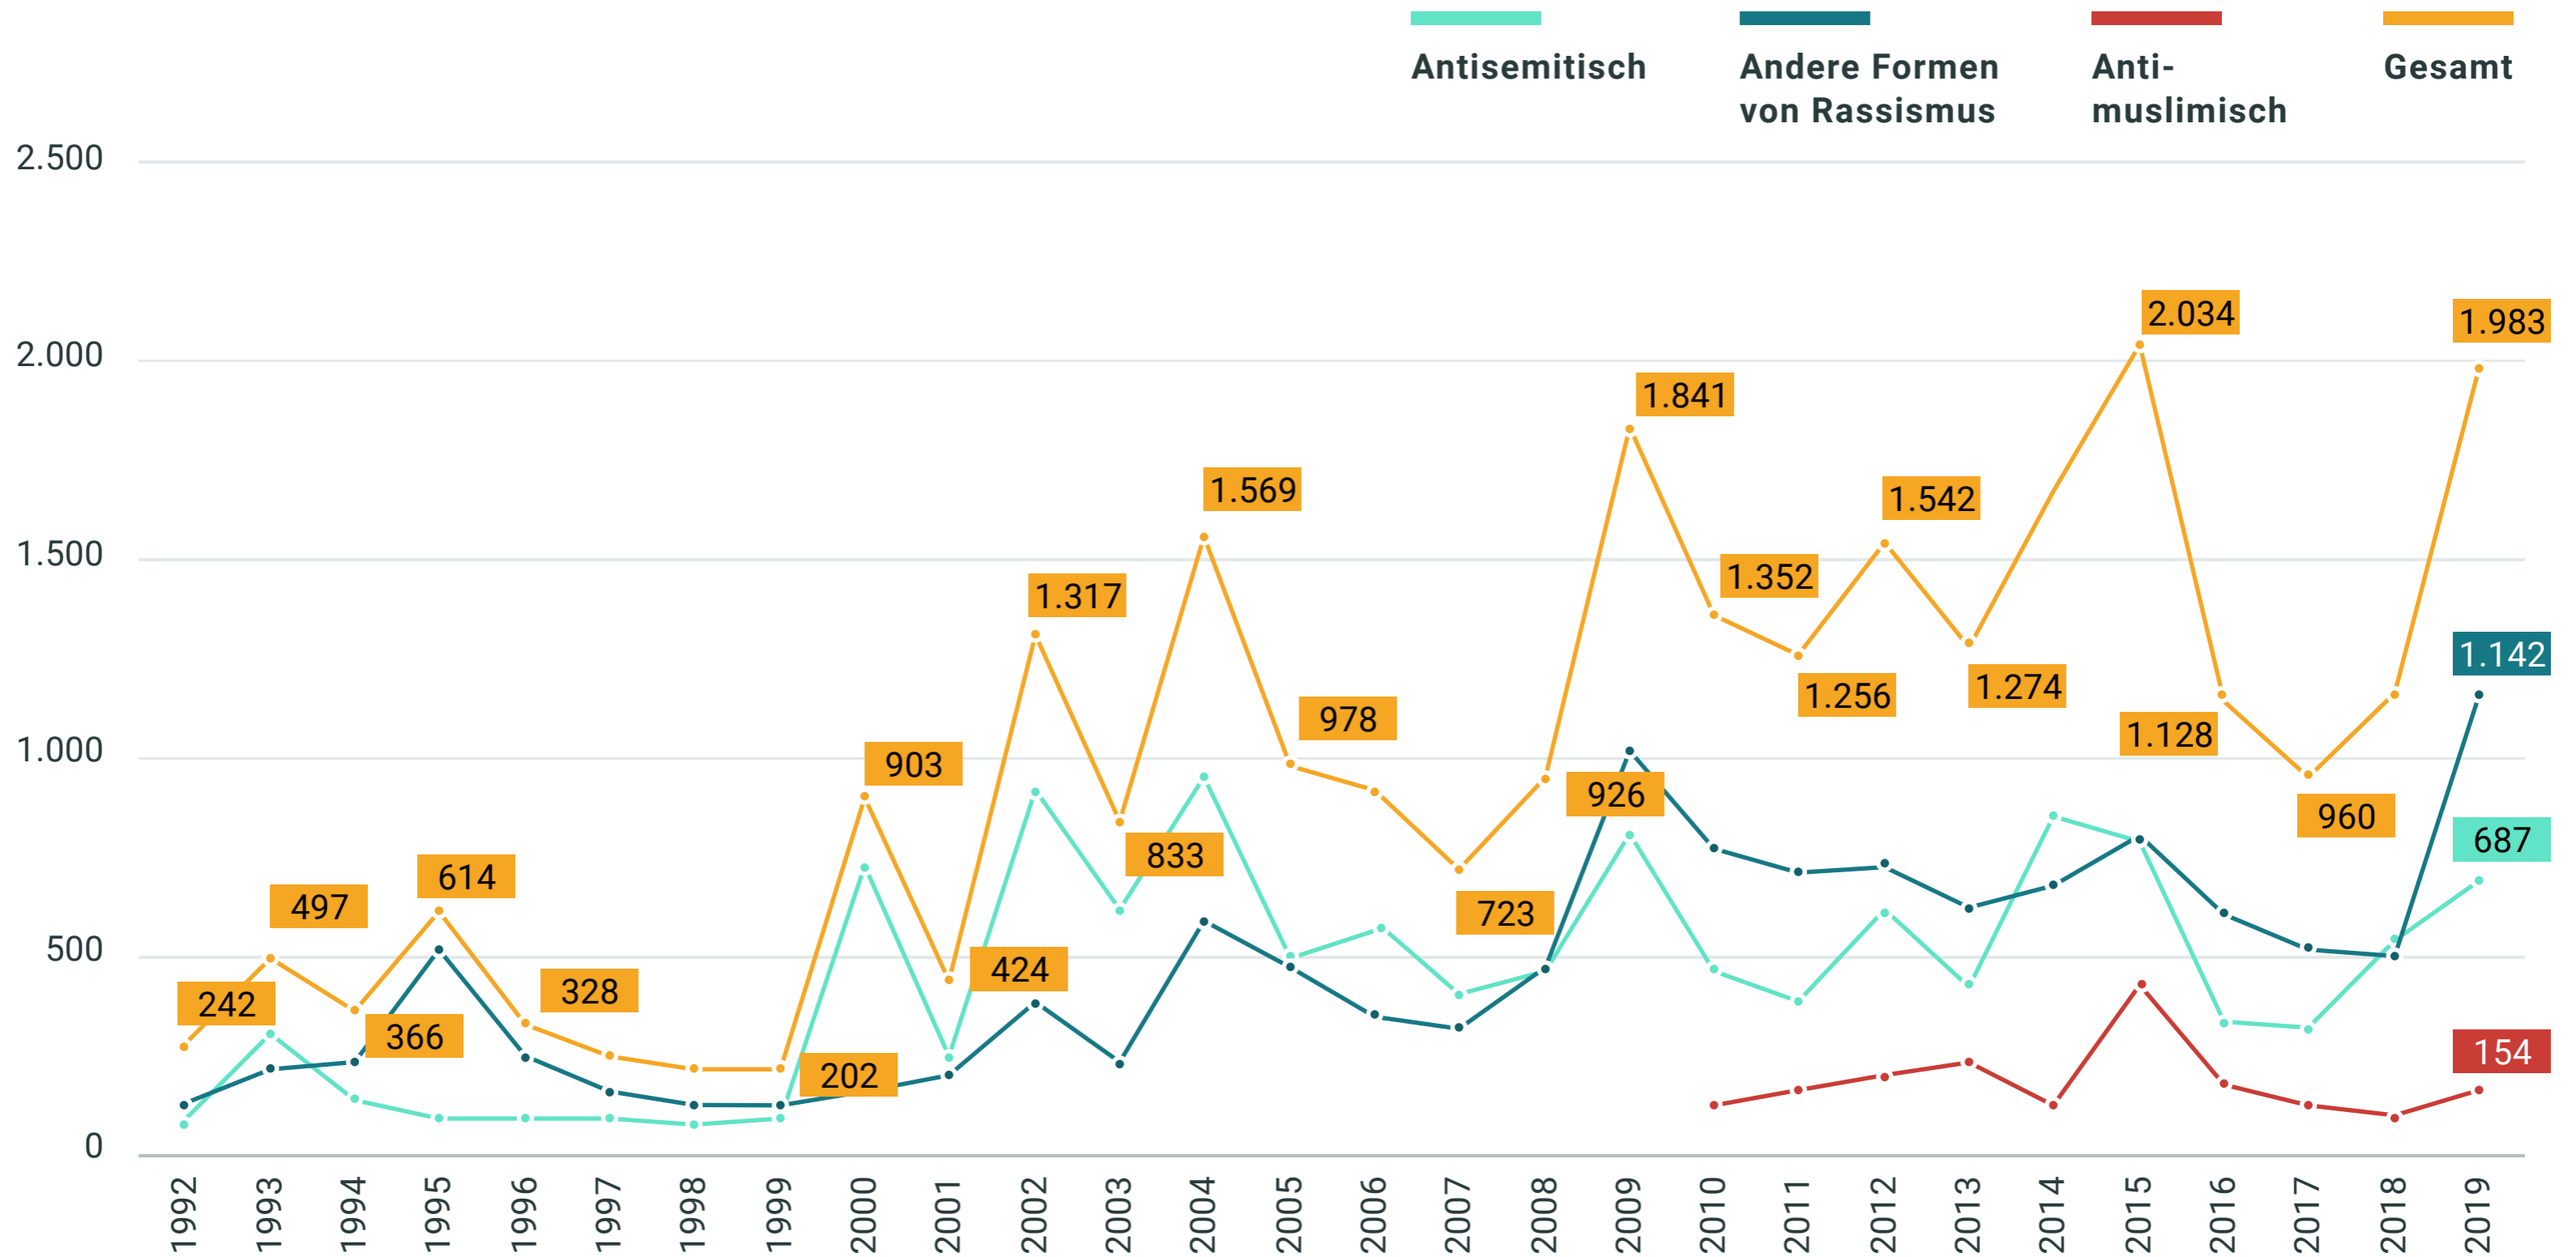

Entwicklung rassistischer und antisemitischer Angriffe in Frankreich 1992 – 2019

Quelle: : SCRT (Service central du renseignement territorial . In: CNCDH 2019: 159

Lizenz: Creative Commons by-nc-nd/3.0/de

Bundeszentrale für politische Bildung, 2020, www.bpb.de