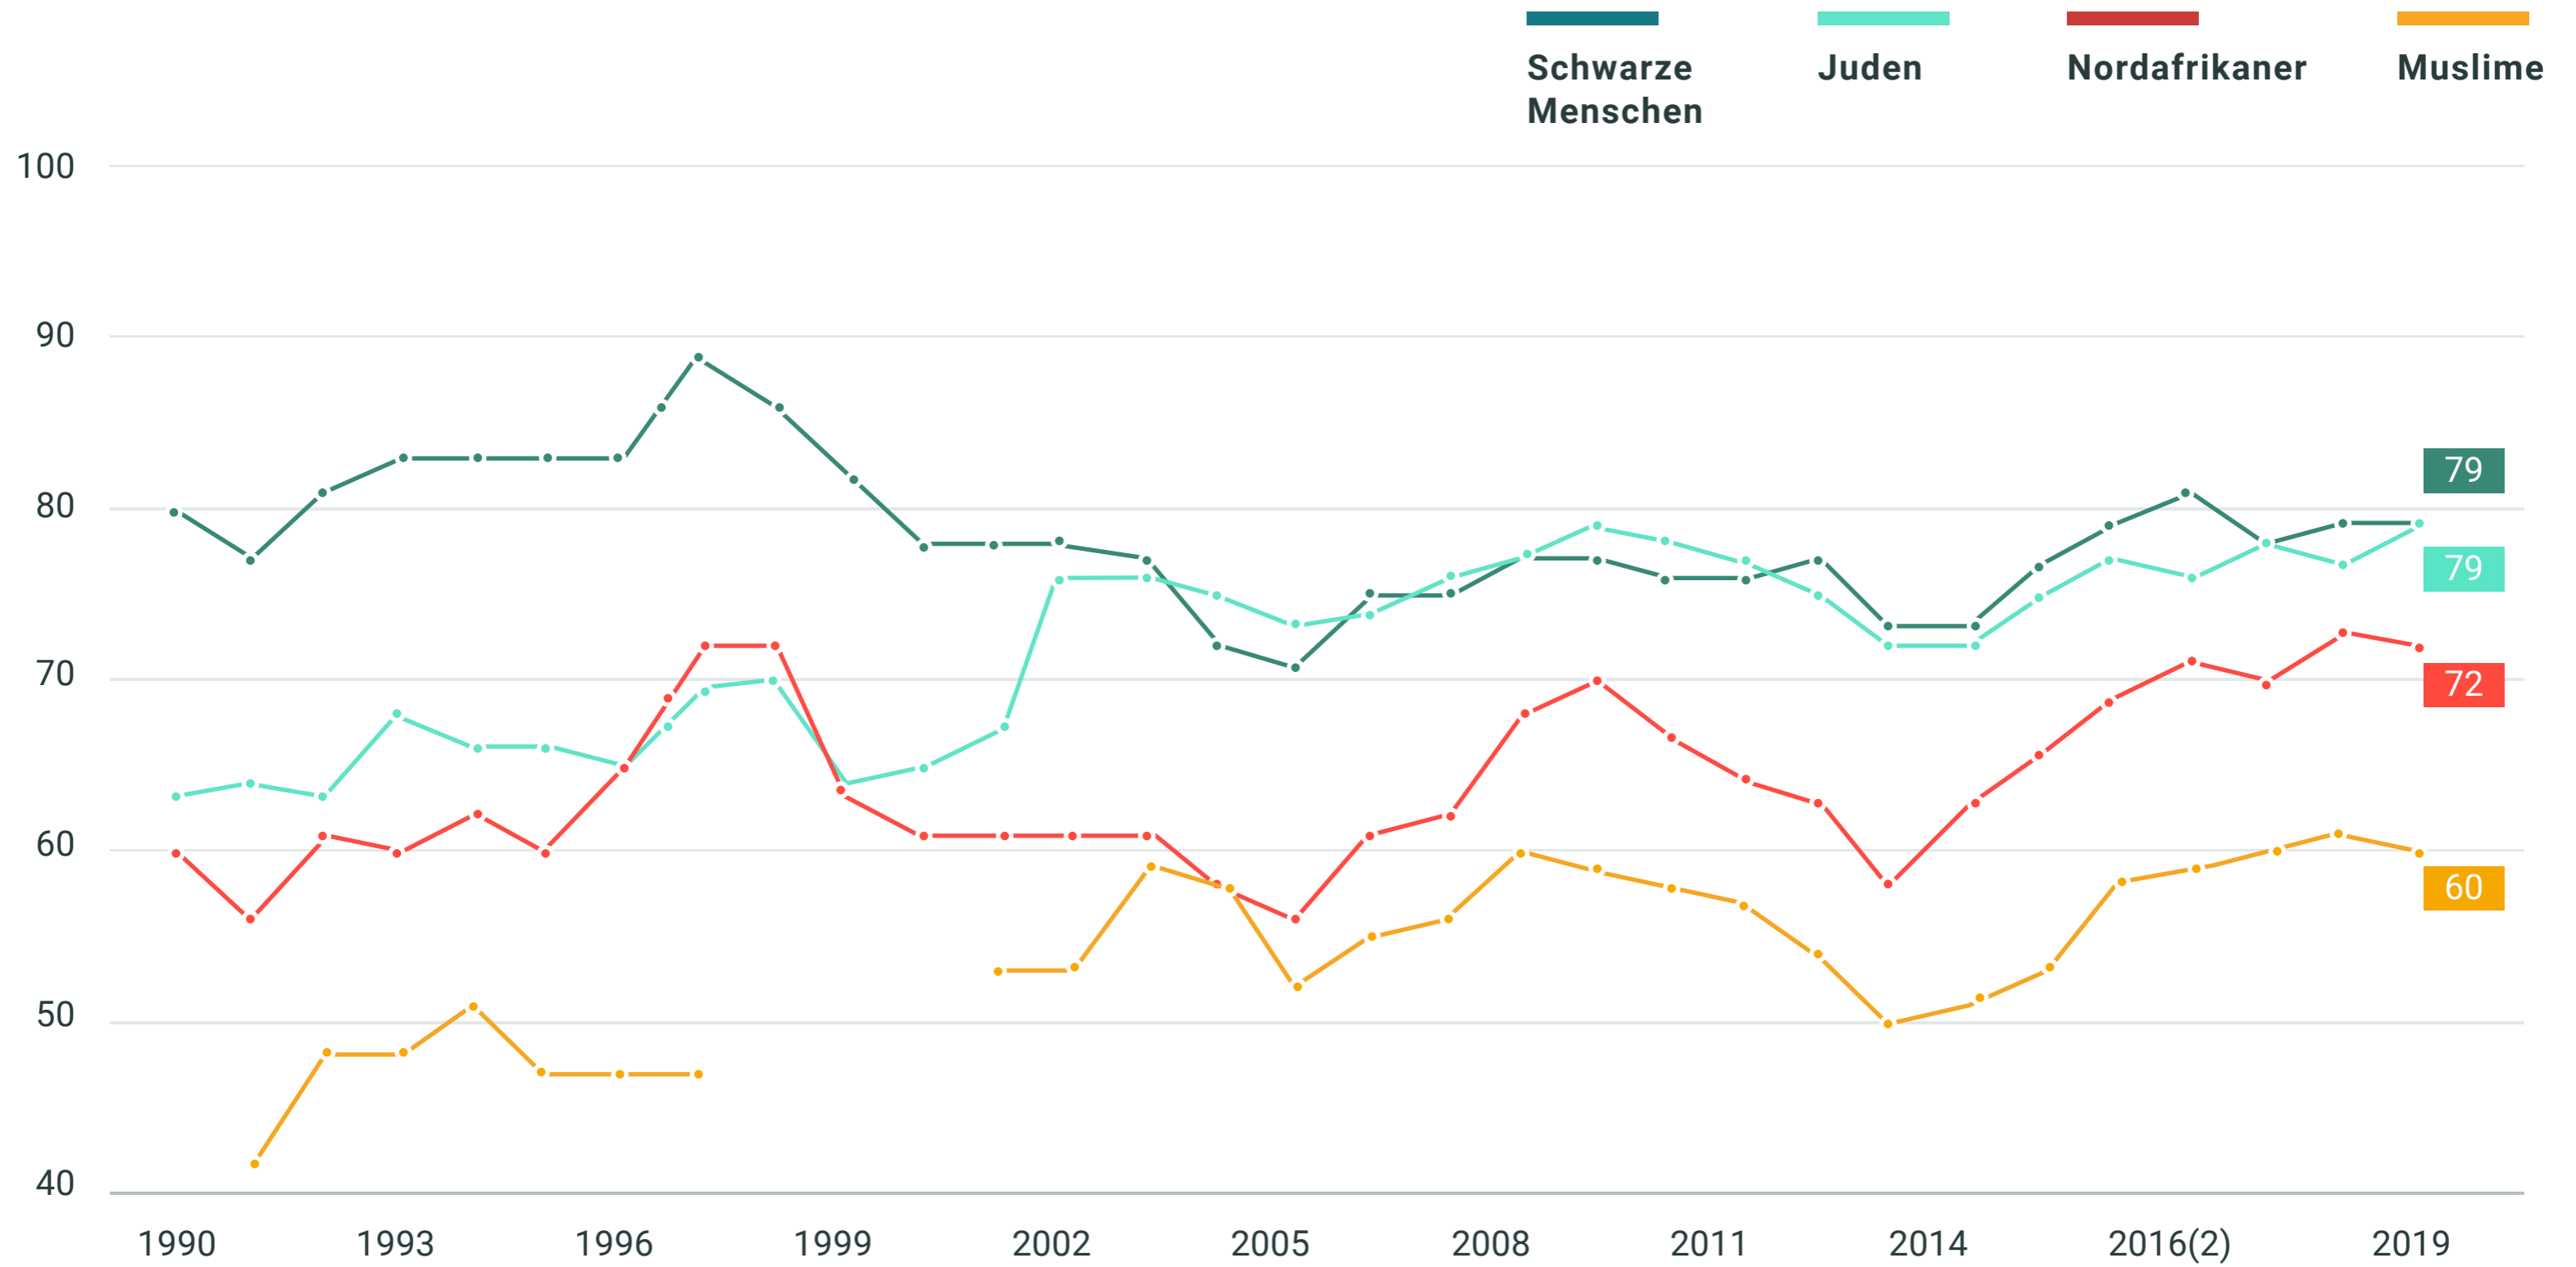

Toleranzindex nach Minderheit

Quelle: Jährliche Erhebung der CNCDH zu Rassismus
Lizenz: Creative Commons by-nc-nd/3.0/de
Bundeszentrale für politische Bildung, 2020, www.bpb.de