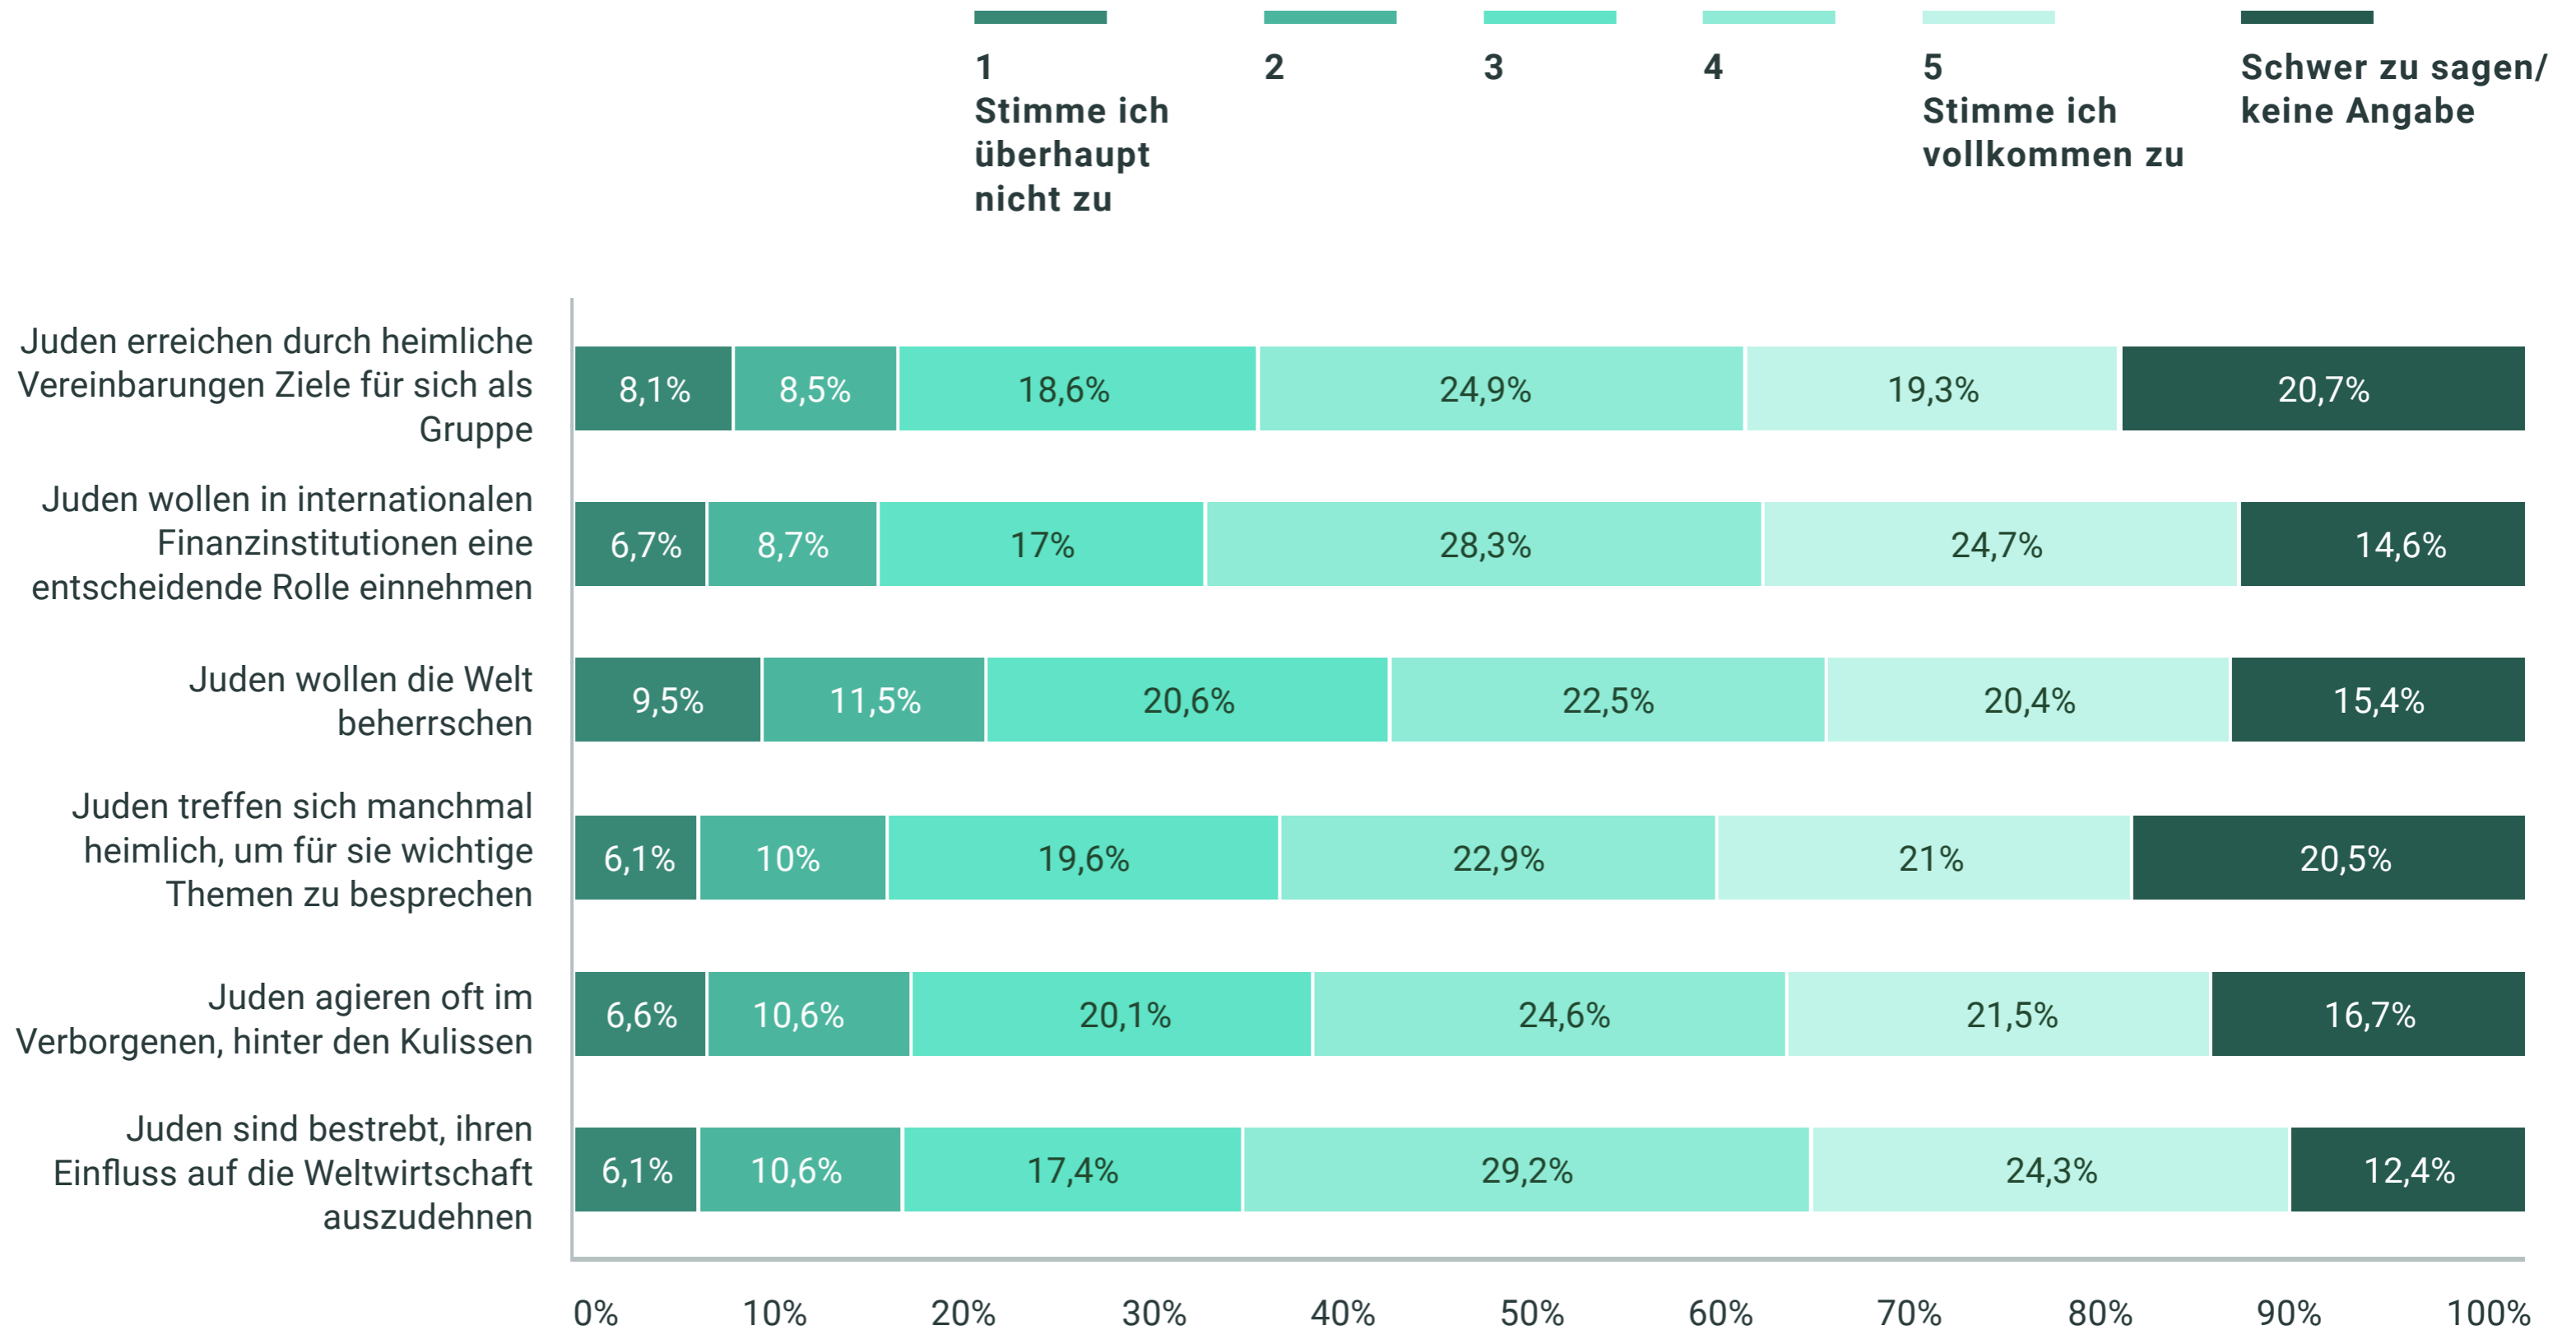

# Verteilung der Antworten auf Fragen zu jüdischen Verschwörungen

Quelle: Studie des Zentrums für Vorurteilsforschung der Universität Warschau, die mit 1019 repräsentativ ausgewählten Polen im Jahr 2017 durchgeführt wurde.