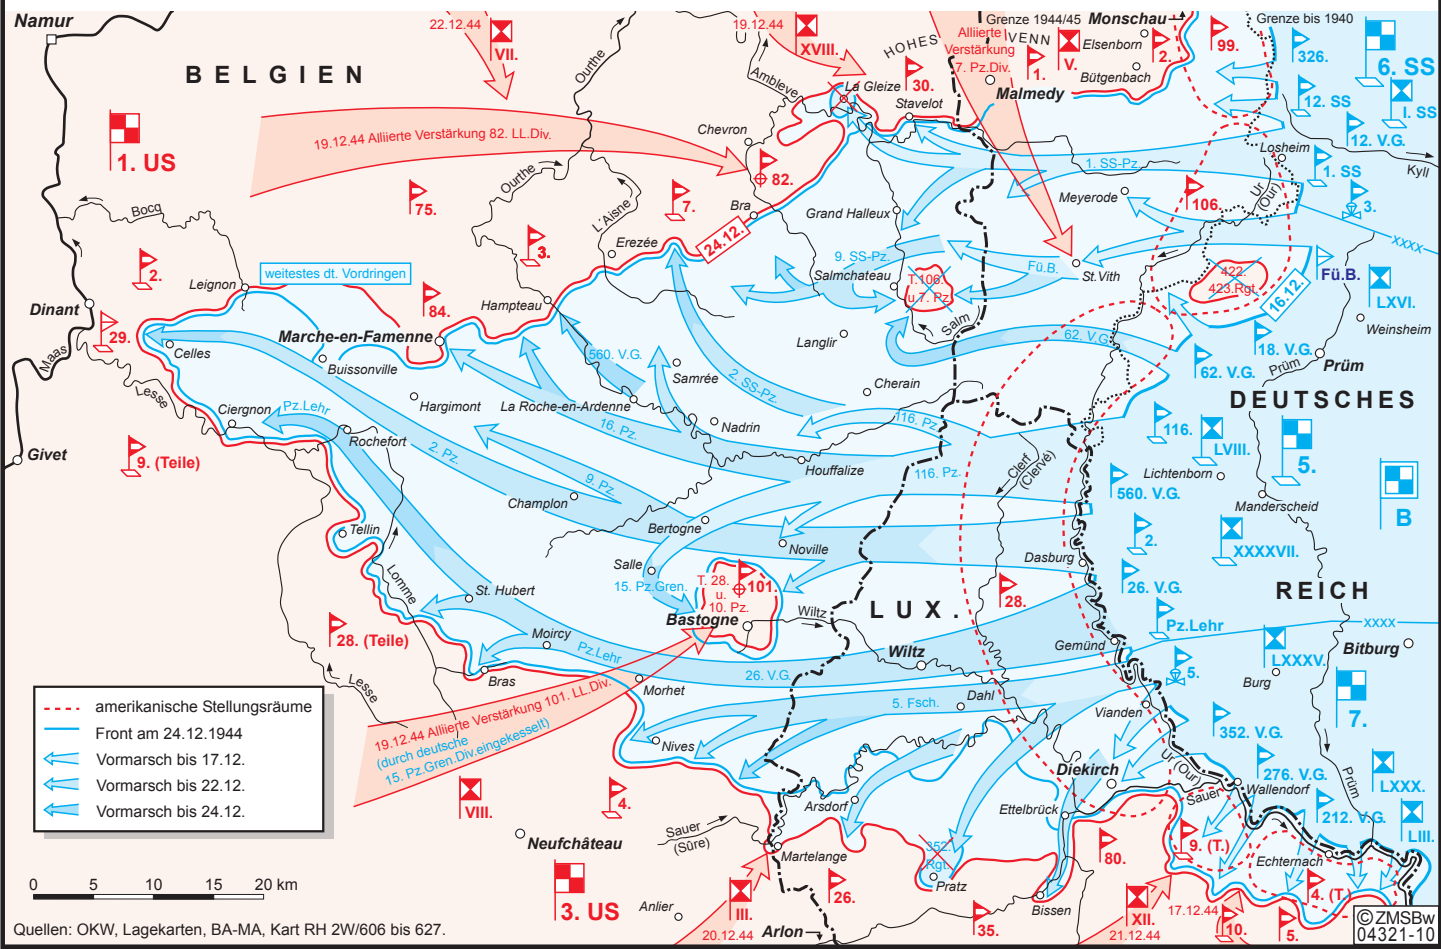

Die Ardennenoffensive vom 16. bis 24. Dezember 1944

- - - amerikanische Stellungenräume
- Front am 24.12.1944
- Vormarsch bis 17.12.
- Vormarsch bis 22.12.
- Vormarsch bis 24.12.

Quellen: OKW, Lagekarten, BA-MA, Kart RH 2W/606 bis 627.