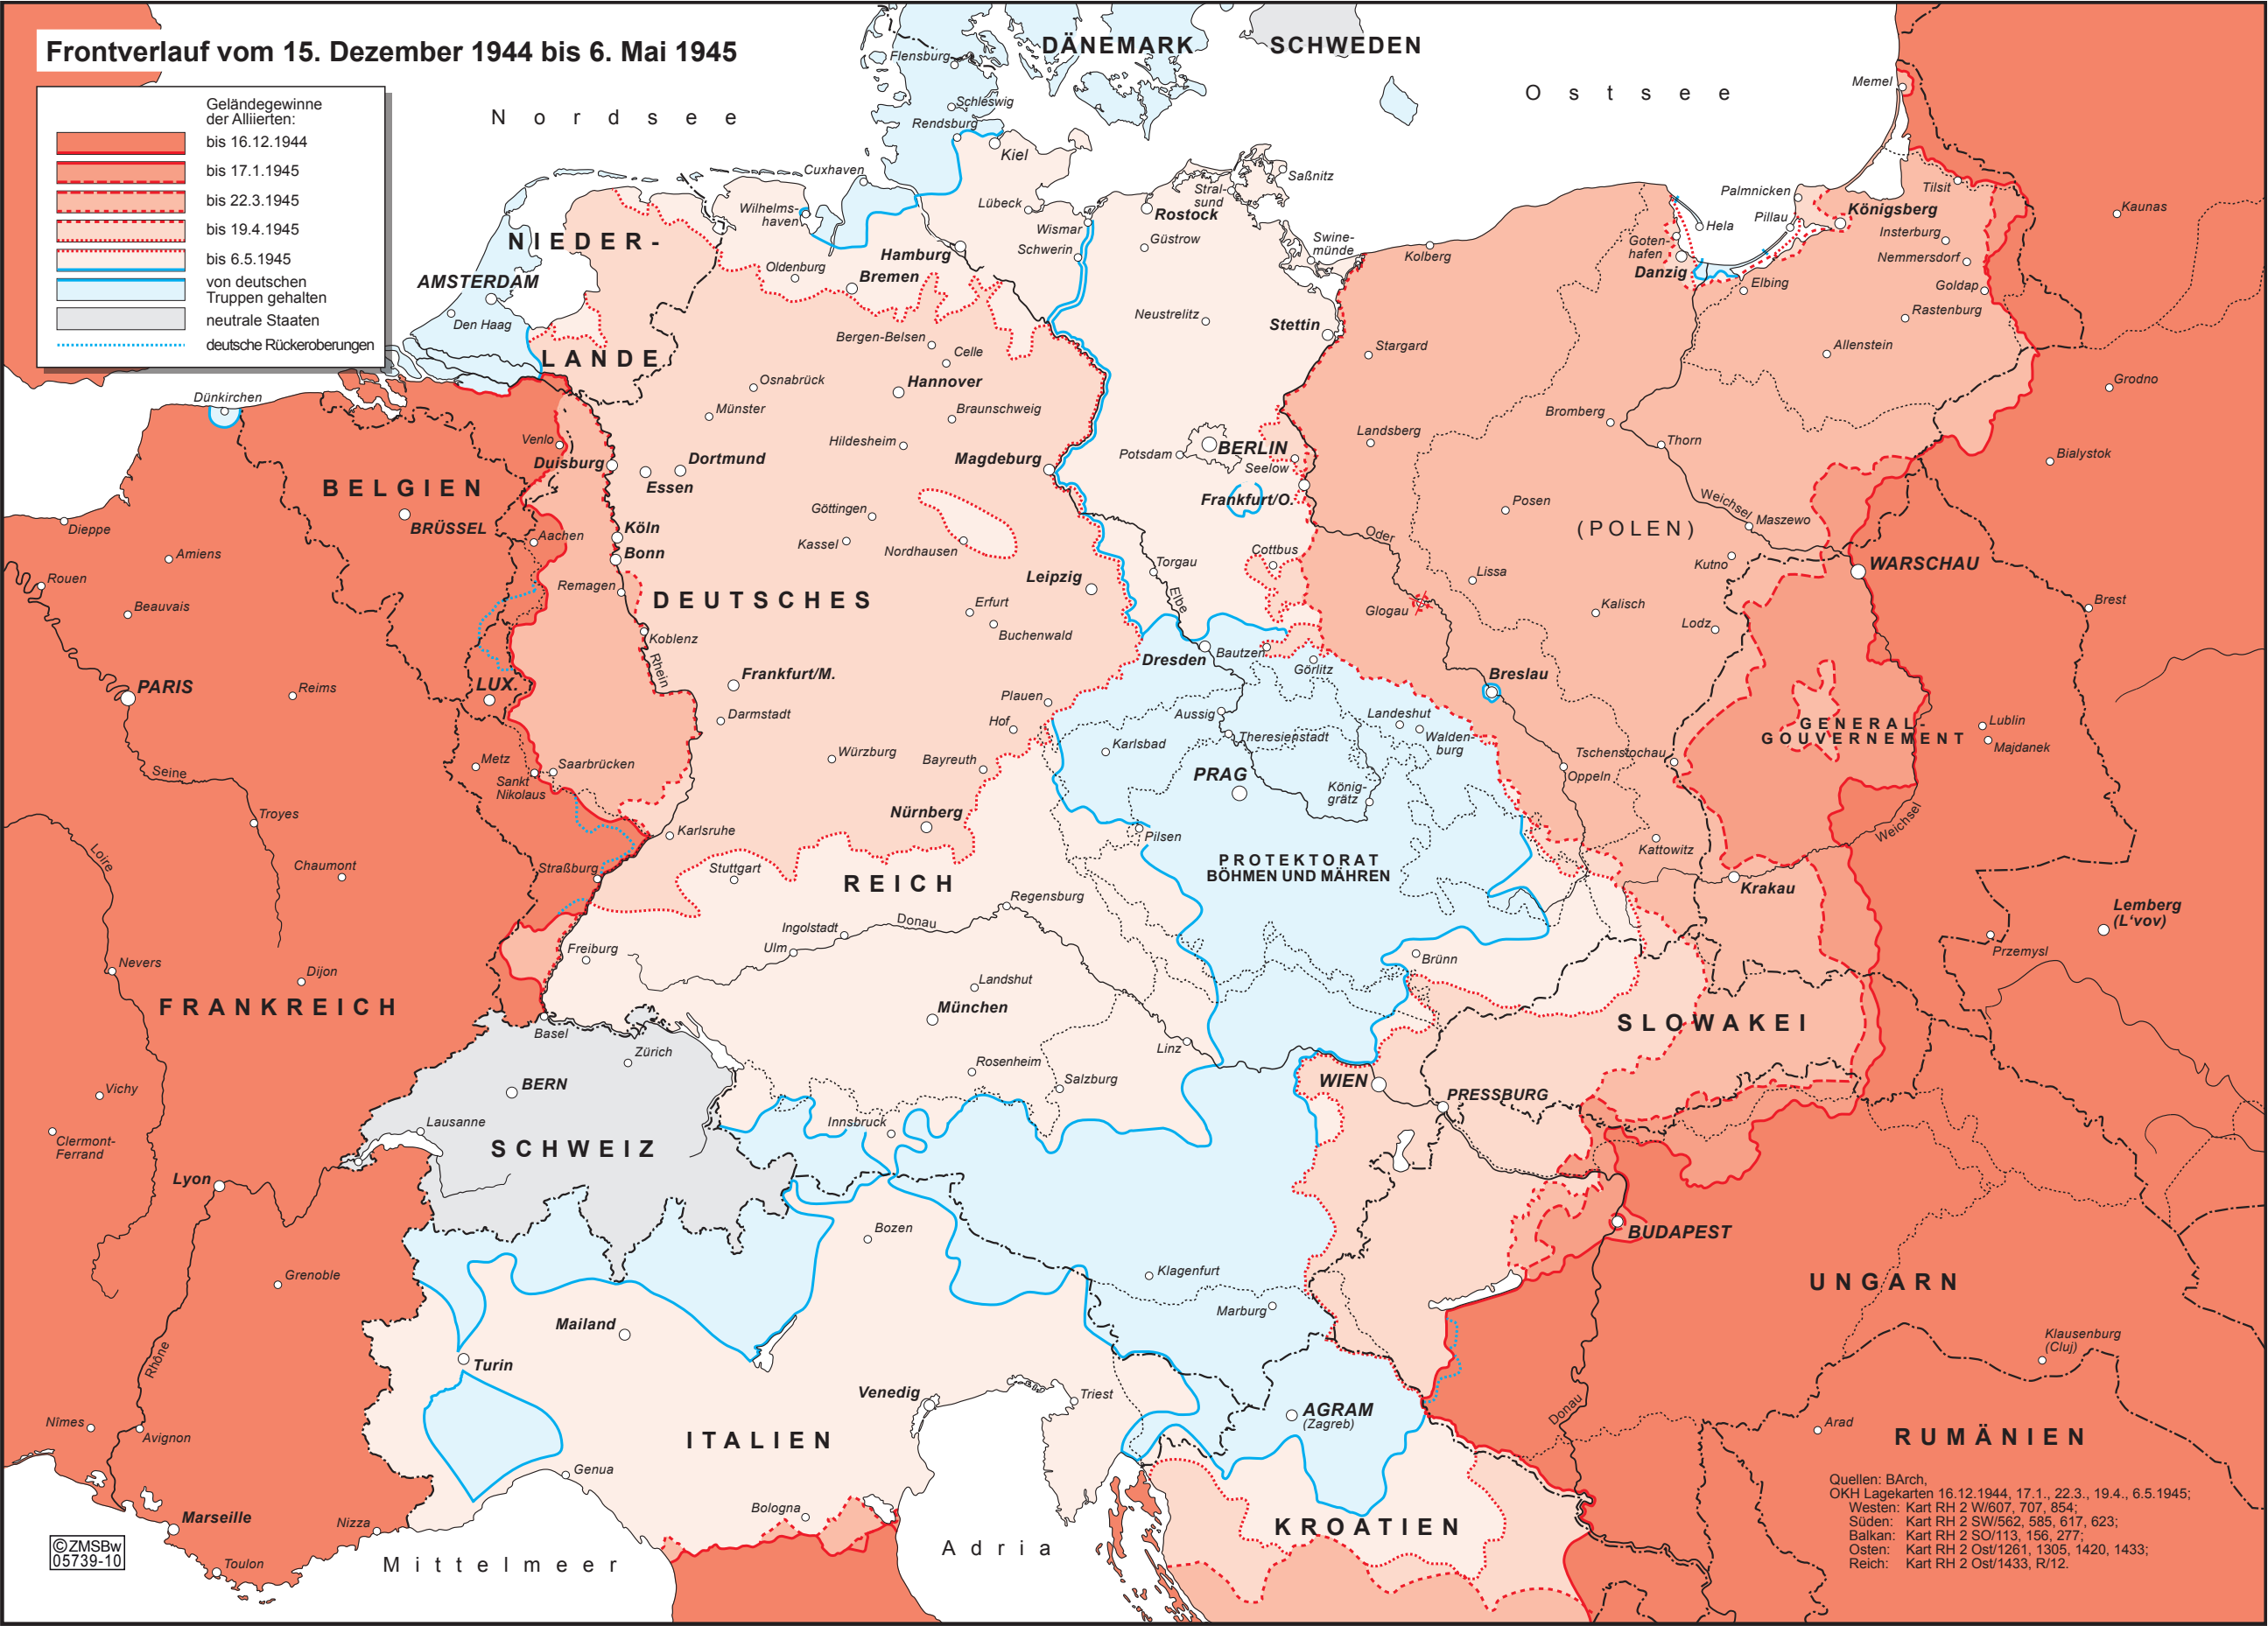

# Frontverlauf vom 15. Dezember 1944 bis 6. Mai 1945

Geländegewinne der Alliierten:

- bis 16.12.1944
- bis 17.1.1945
- bis 22.3.1945
- bis 19.4.1945
- bis 6.5.1945
- von deutschen Truppen gehalten
- neutrale Staaten
- deutsche Rückeroberungen

Quellen: BArch, OKH Lagekarten 16.12.1944, 17.1., 22.3., 19.4., 6.5.1945; Westen: Kart RH 2 W/607, 707, 854; Süden: Kart RH 2 SW/562, 585, 617, 623; Balkan: Kart RH 2 SO/113, 156, 277; Osten: Kart RH 2 Ost/1261, 1305, 1420, 1433; Reich: Kart RH 2 Ost/1433, R/12.