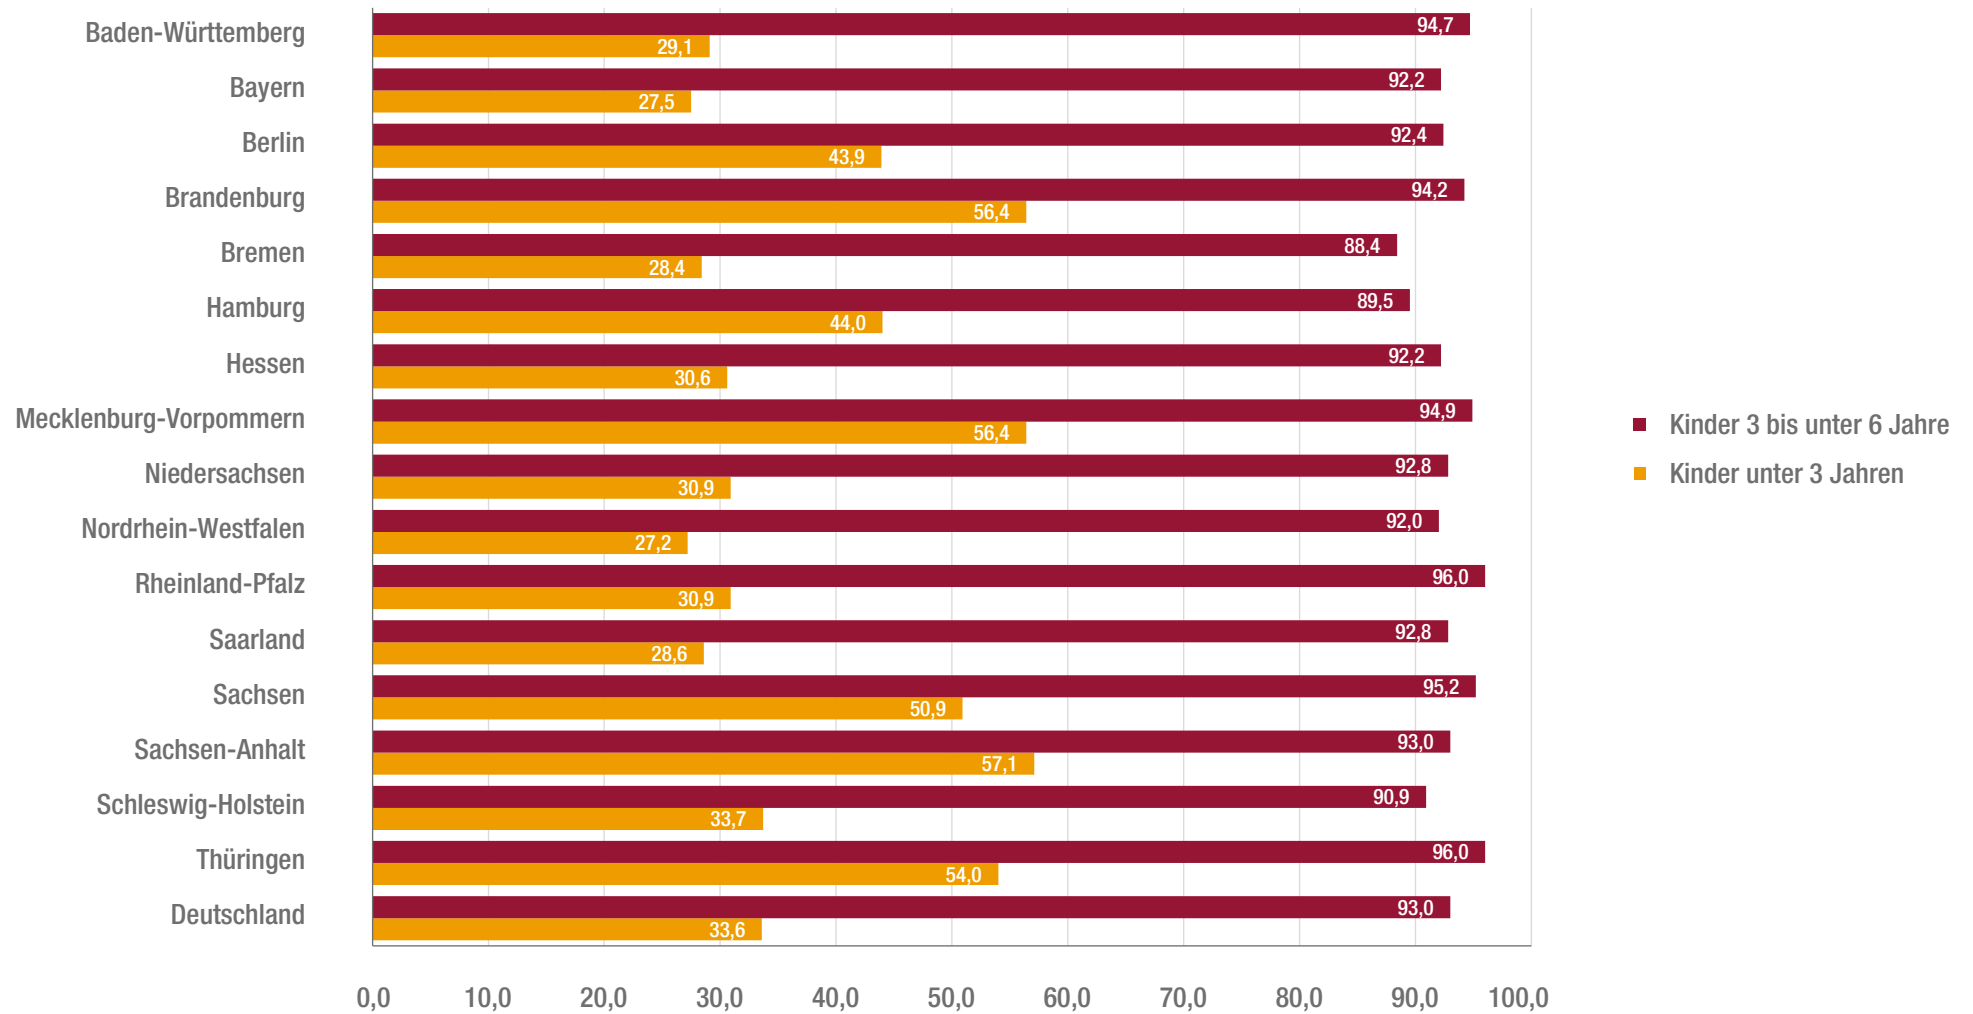

## ■ Bundesländervergleich der Betreuungsquoten ■ in Kindertageseinrichtungen

am 01. März 2018 nach Alter der Kinder (Angaben in Prozent)

Quelle: Statistisches Bundesamt. [https://www.destatis.de/DE/Presse/Pressemitteilungen/2018/10/PD18\\_401\\_225.html](https://www.destatis.de/DE/Presse/Pressemitteilungen/2018/10/PD18_401_225.html)