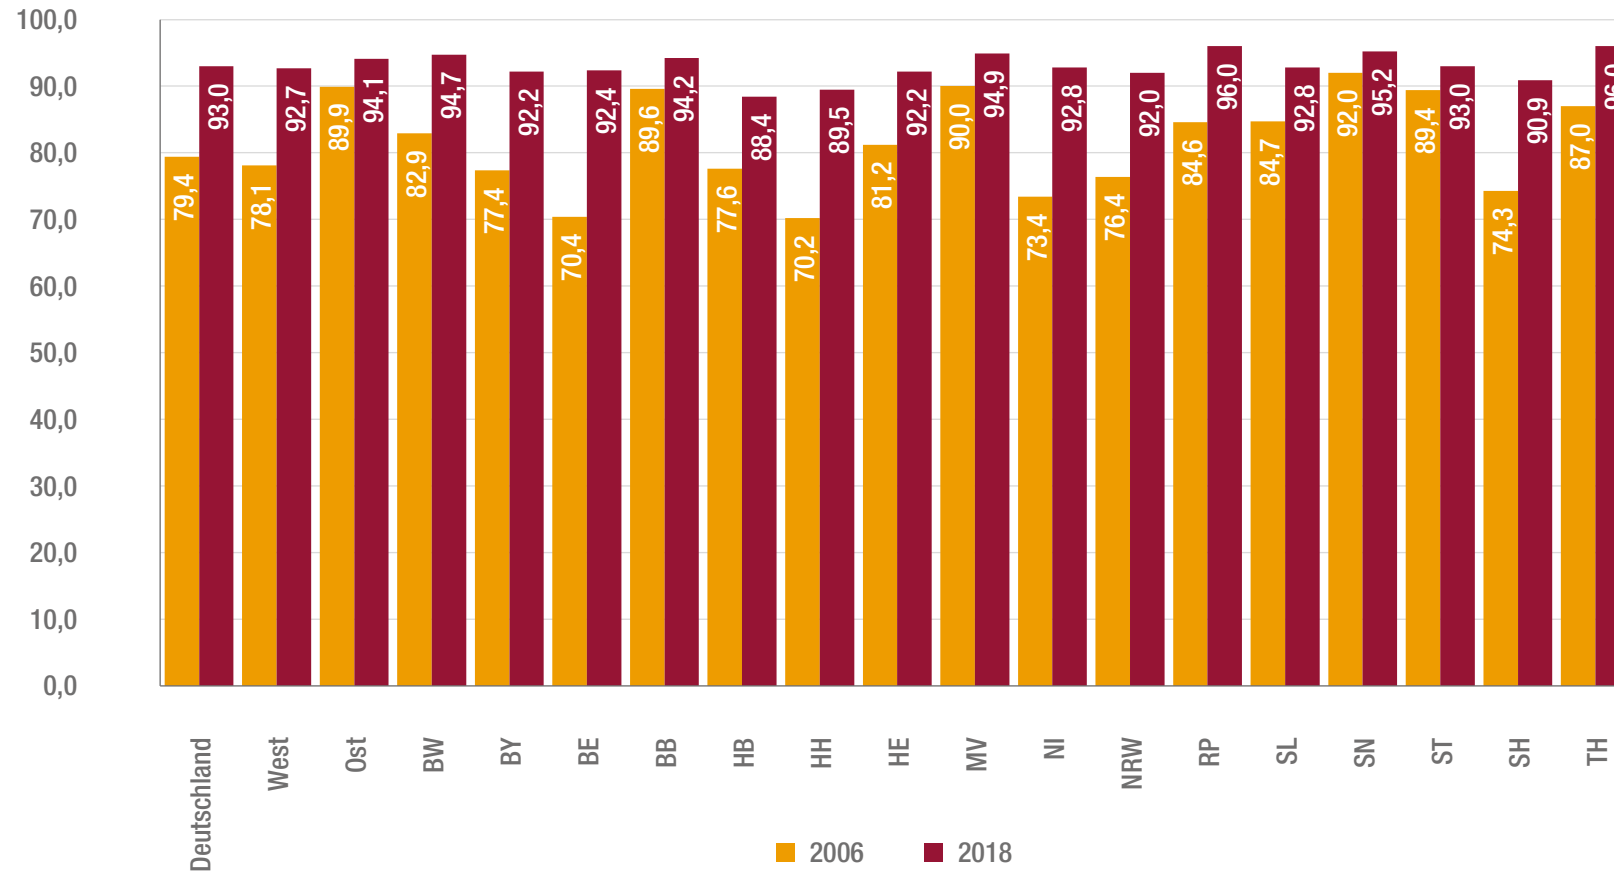

■ Bundesländervergleich der Entwicklung ■ der Betreuungsquote von Kindern

von 3 bis unter 6 Jahren 2006 zu 2018 (Angaben in Prozent)

Quelle: 2006: https://www.statistikportal.de/sites/default/files/2017-06/demografischer_wandel_heft3_0.pdf;

2018: <https://www.destatis.de/DE/Themen/Gesellschaft-Umwelt/Soziales/Kindertagesbetreuung/Tabellen/betreuungsquote-2018.html>

Lizenz: Creative Commons by-nc-nd/3.0/de; Bundeszentrale für politische Bildung, 2020, www.bpb.de