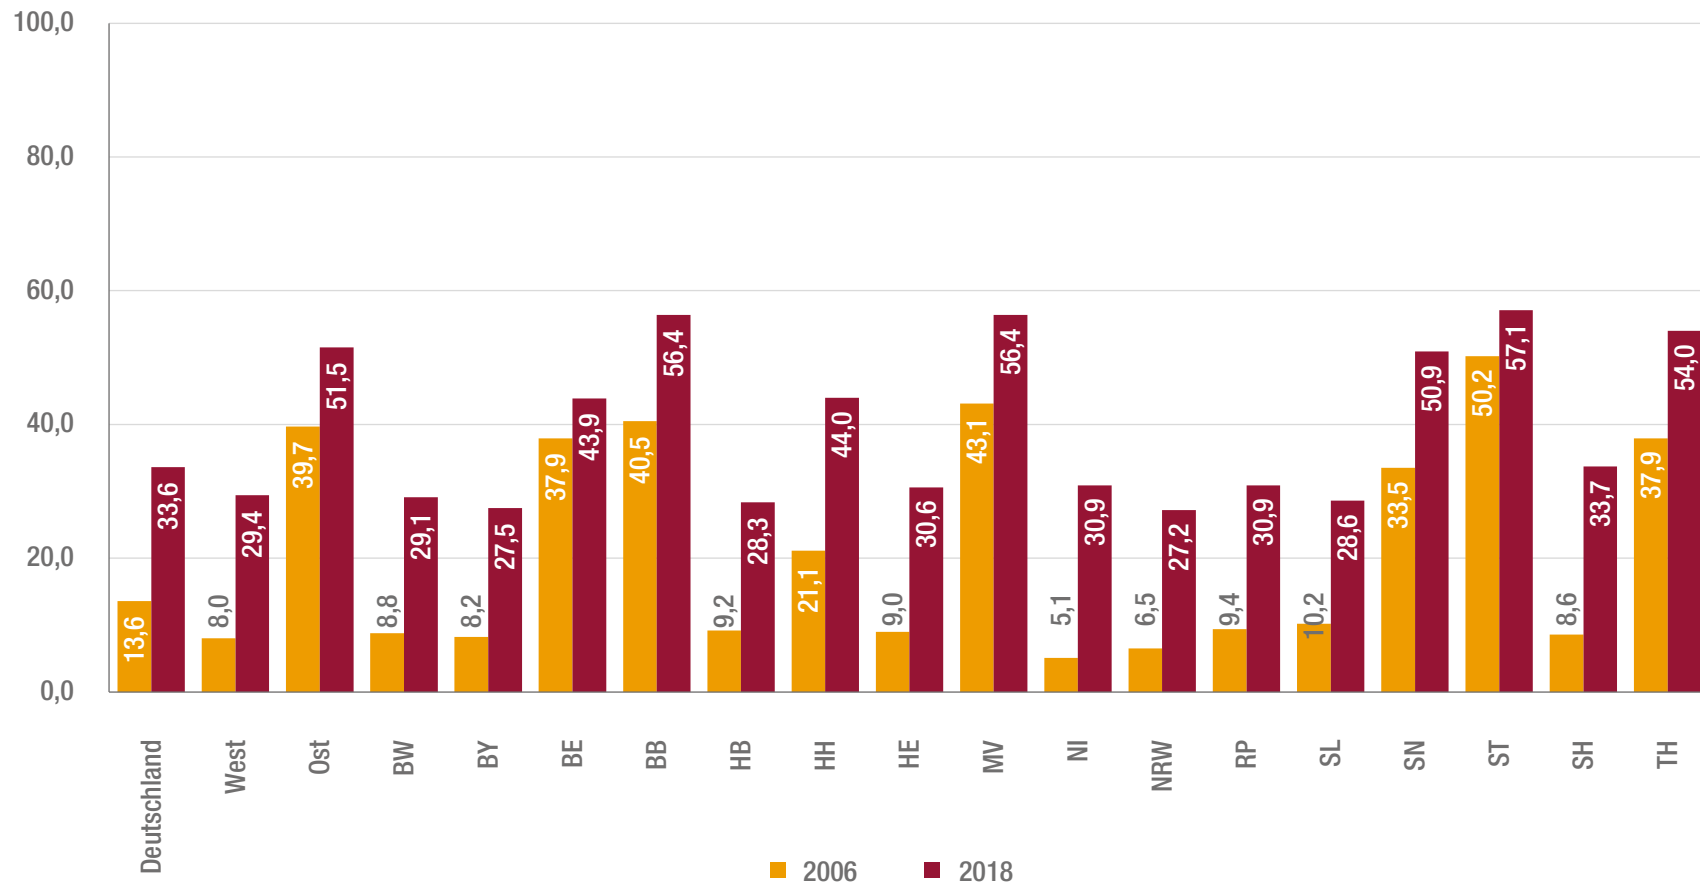

# ■ Bundesländervergleich der Entwicklung der ■ Betreuungsquote von Kindern

unter 3 Jahren 2006 zu 2018 (Angaben in Prozent)

Quelle: 2006: Statistische Ämter des Bundes und der Länder (2009); 2018: Statistisches Bundesamt.