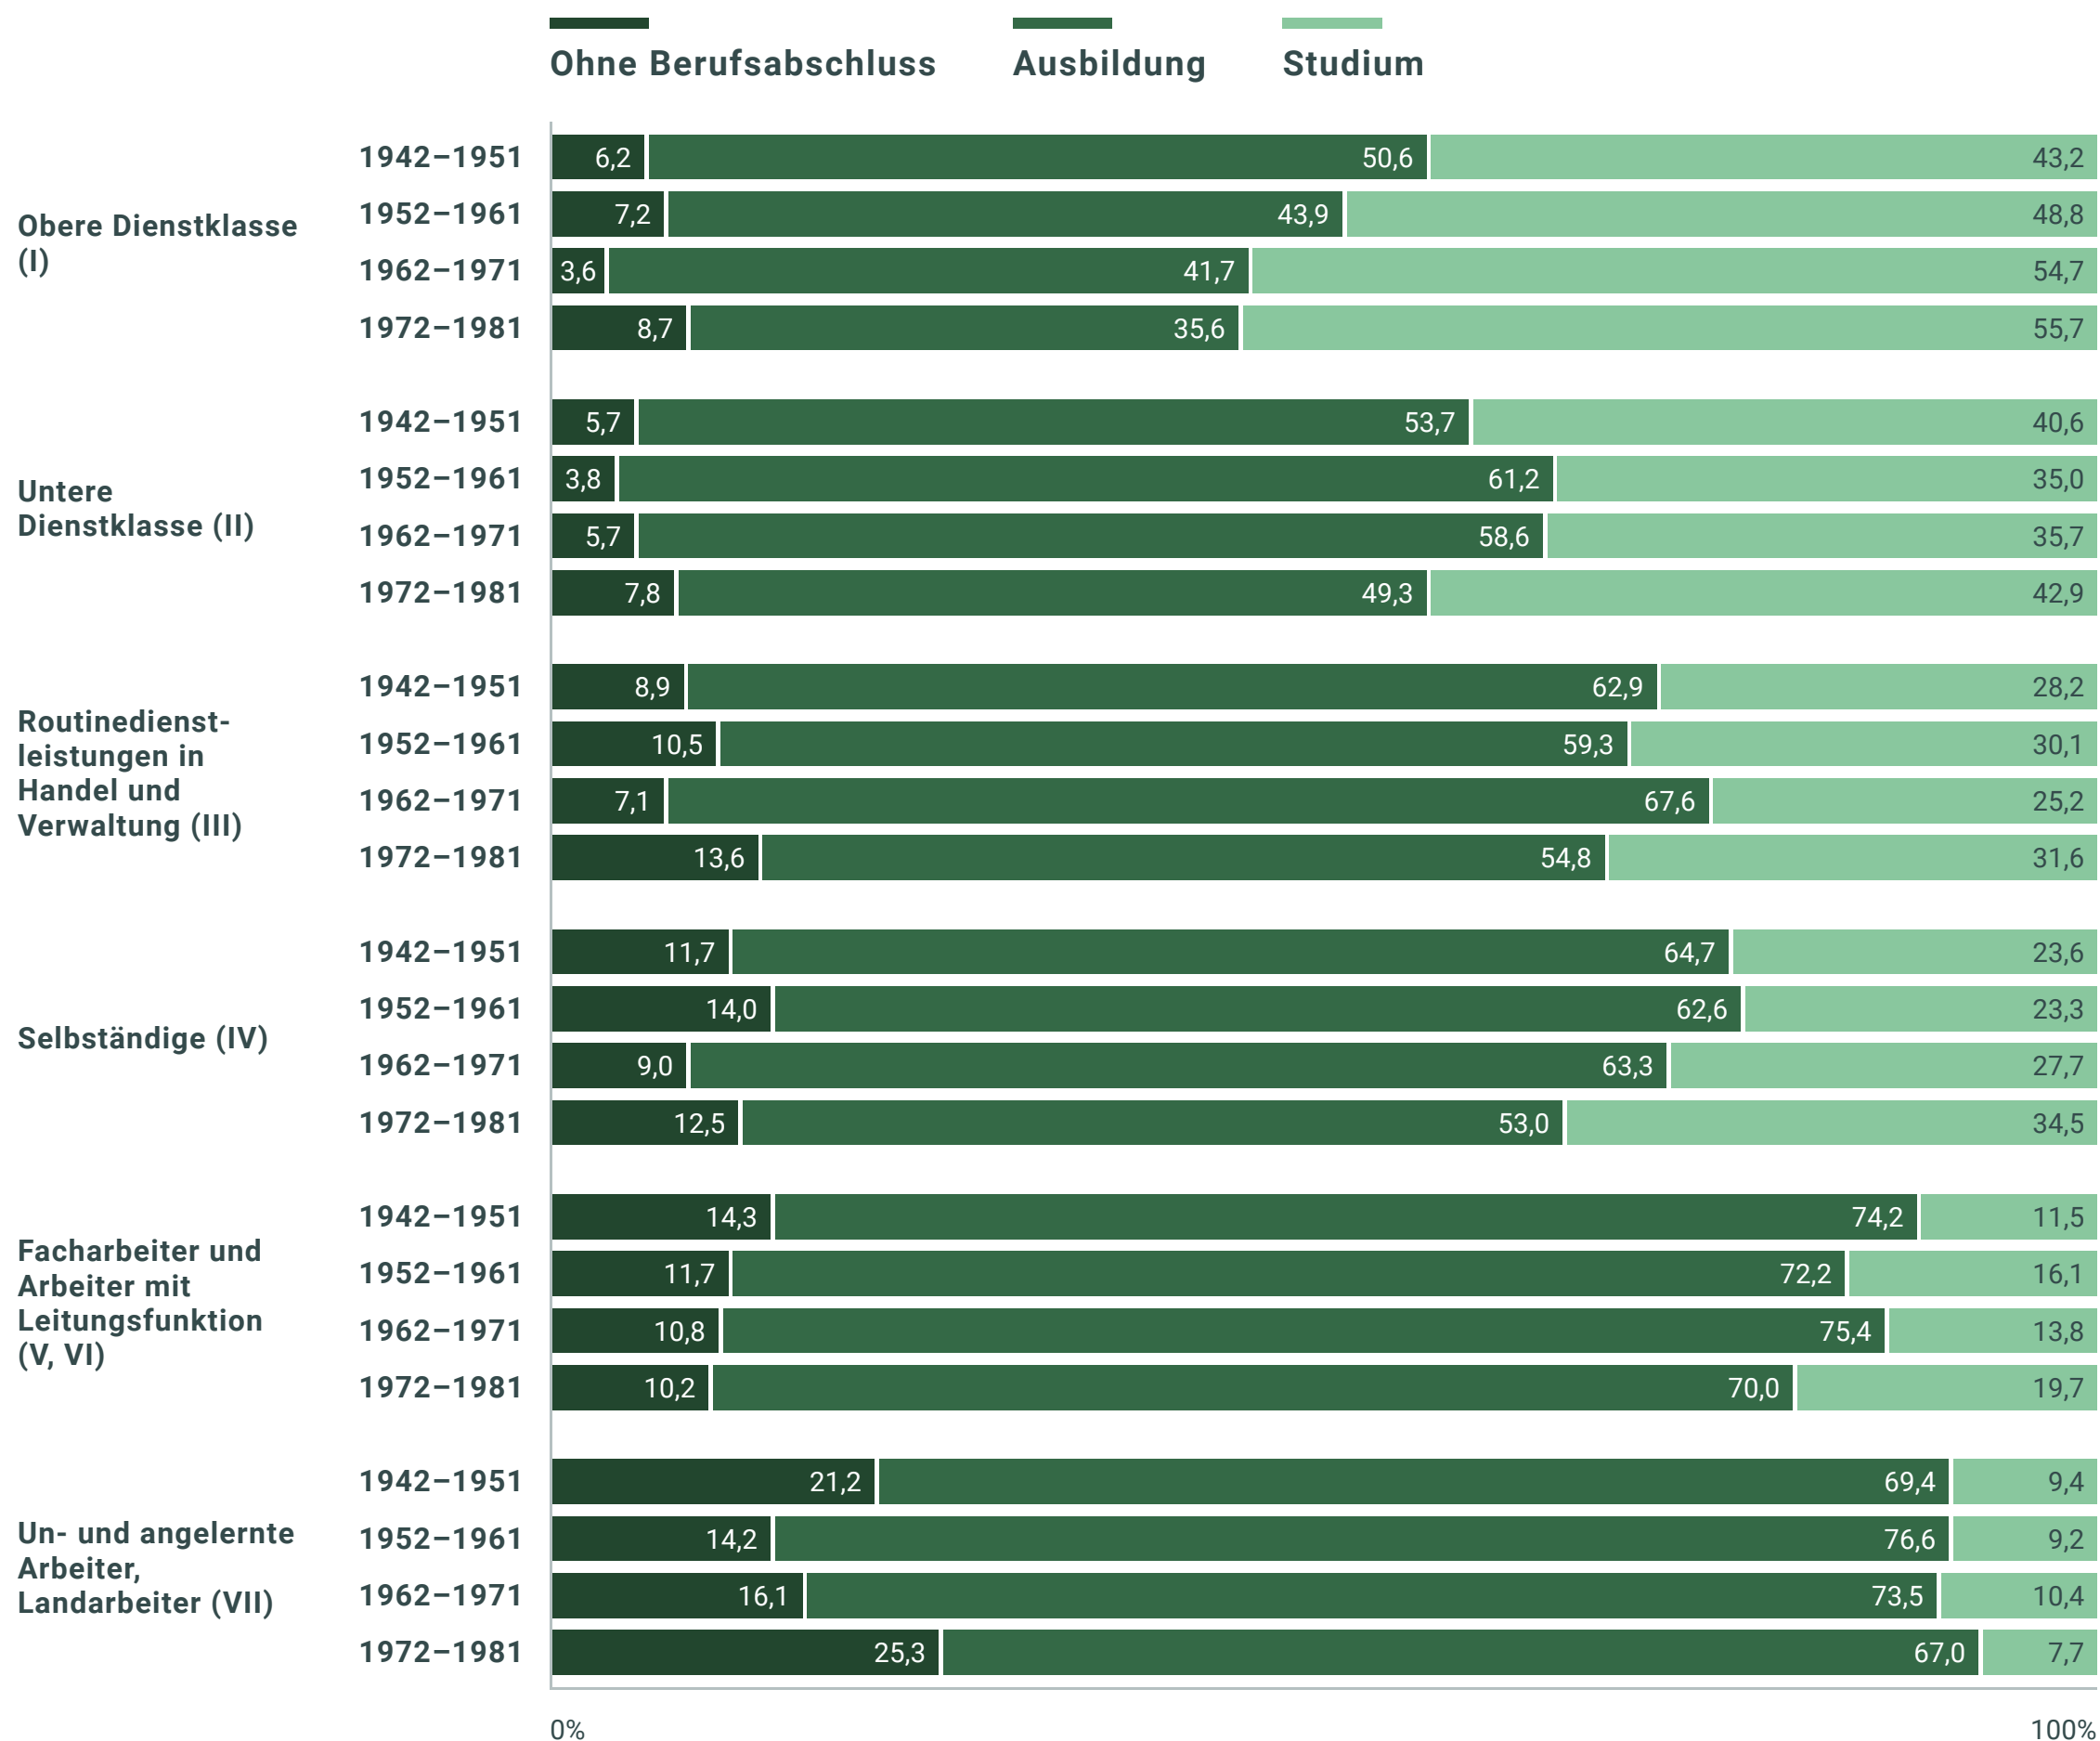

Beruflicher Bildungsstand der 30- bis unter 70-Jährigen nach sozialer Herkunft und Geburtskohorten 2011

Angaben in Prozent

Quelle: Sozio-oekonomisches Panel (SOEP) v28, Querschnitt 2011, gewichtete Ergebnisse, eigene Berechnungen