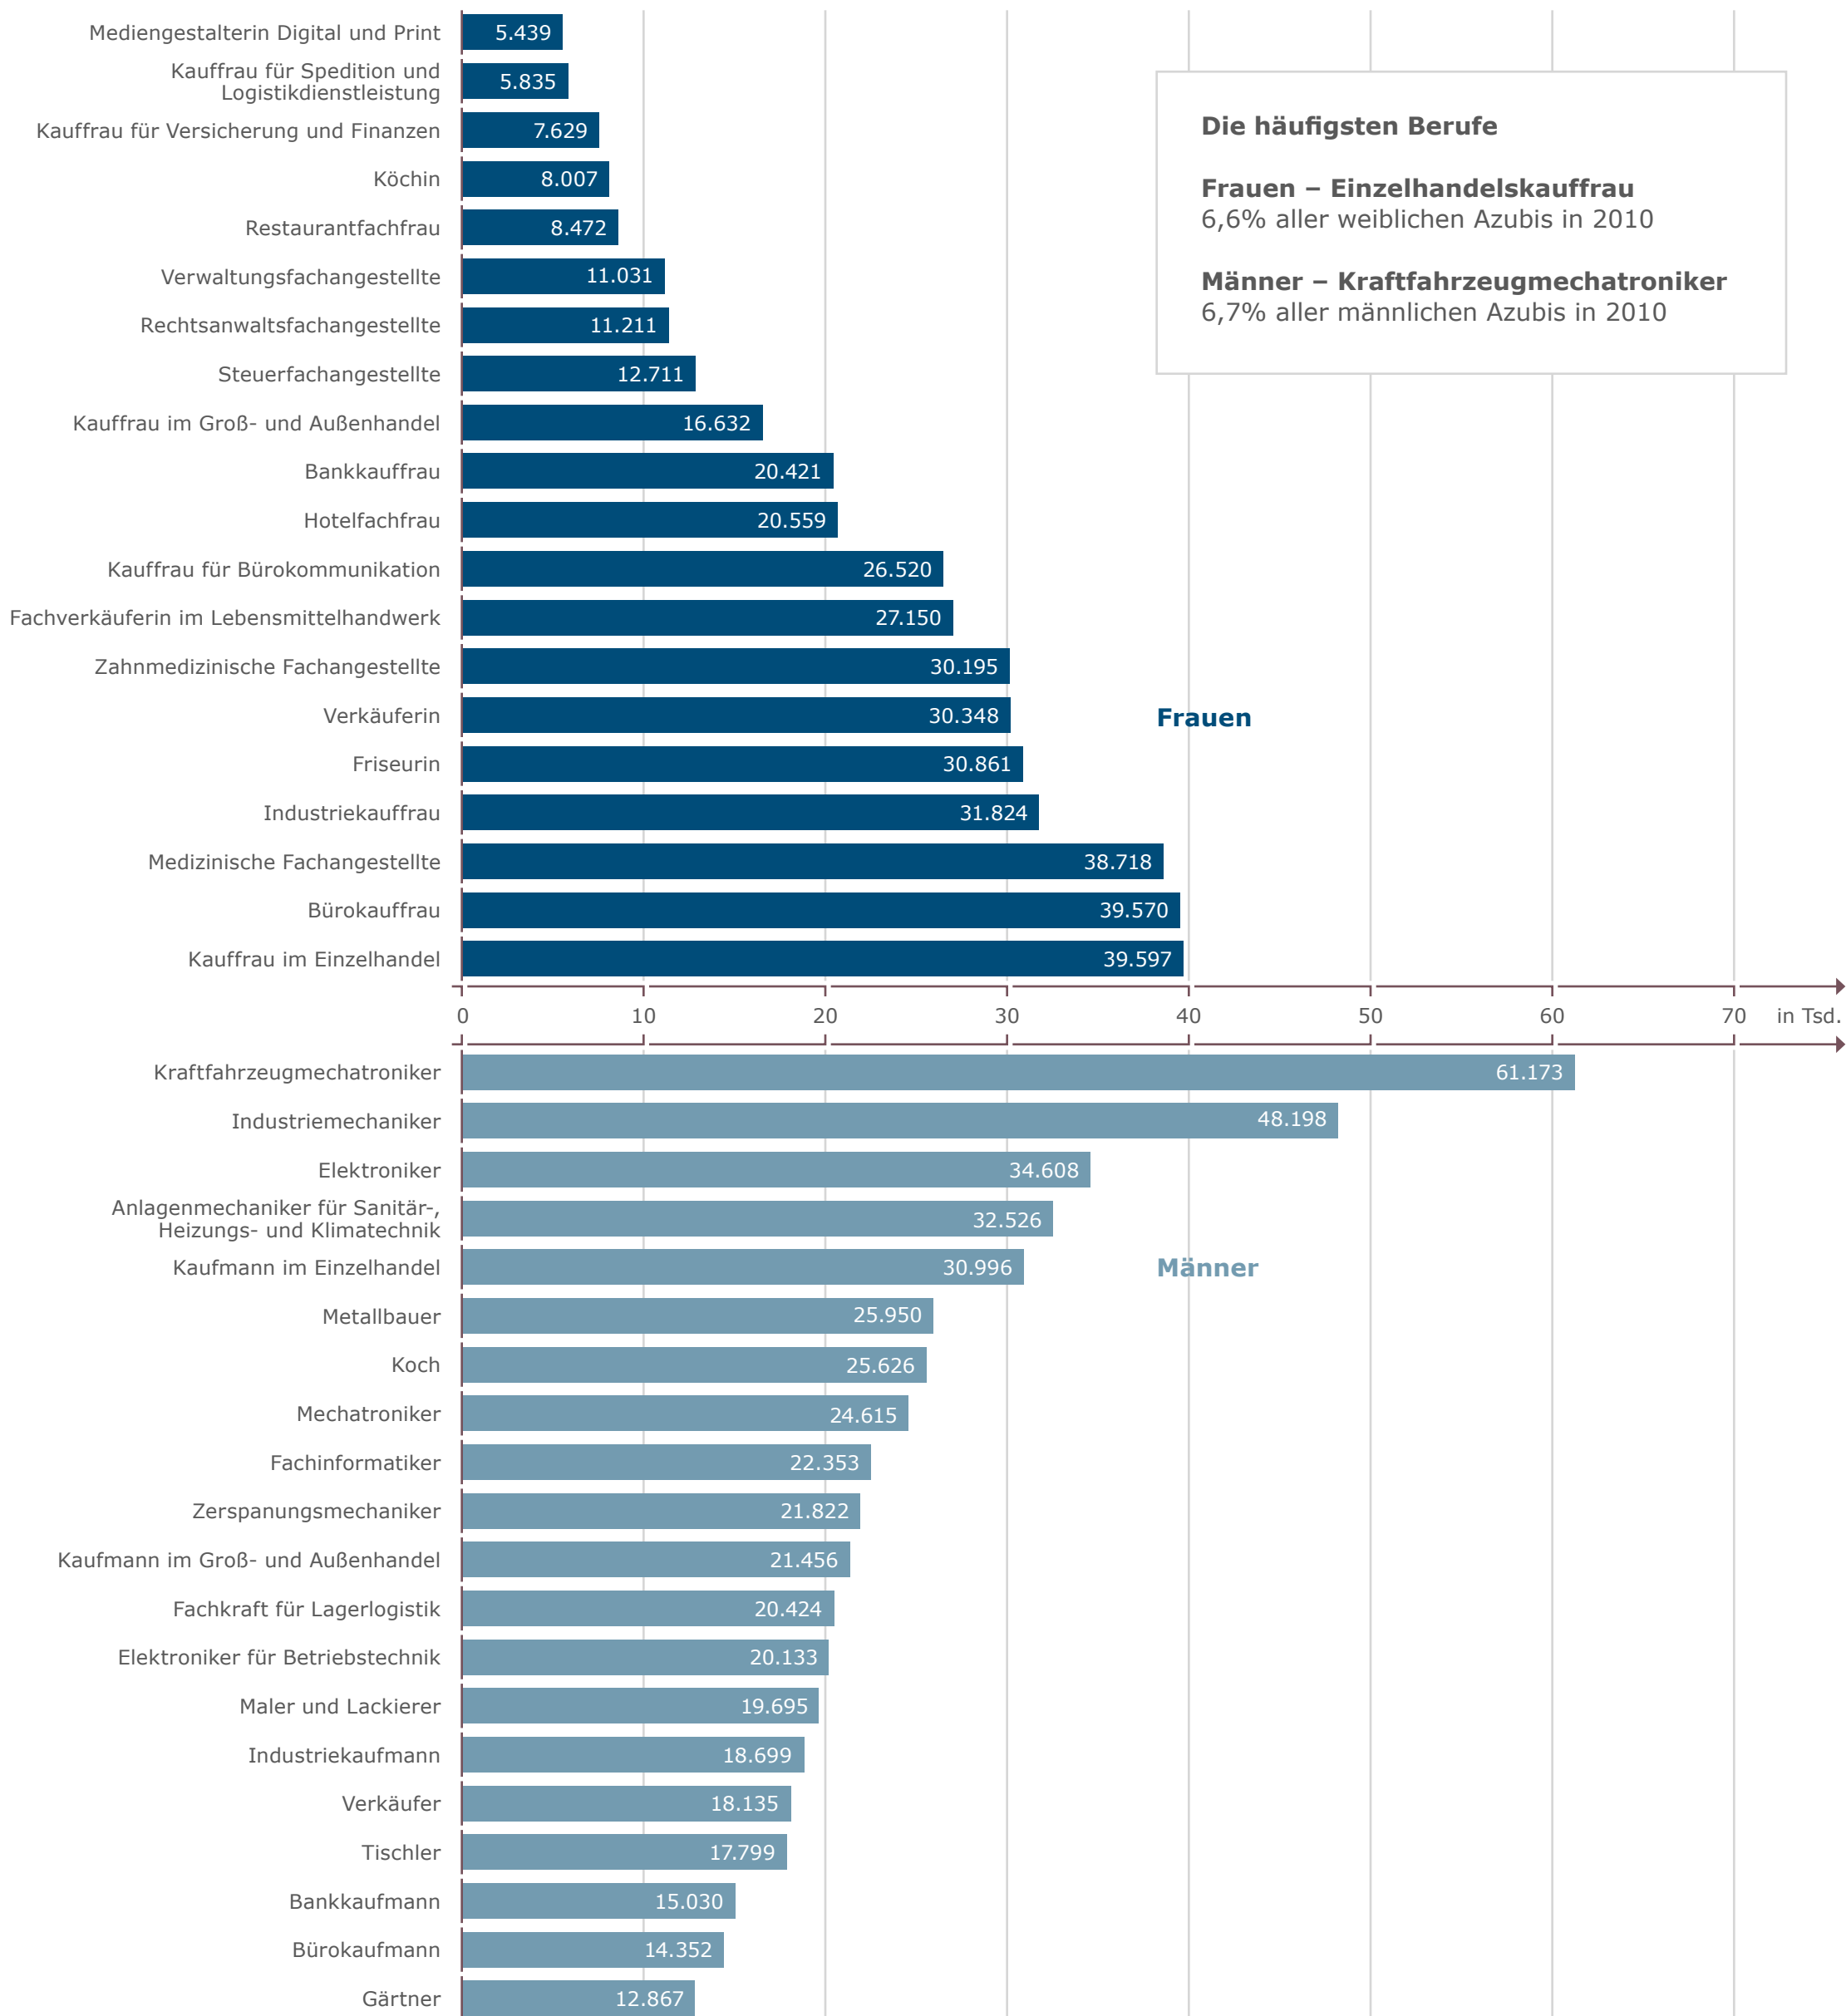

Auszubildende in den 20 am stärksten besetzten Ausbildungsberufen, Frauen und Männer

2010

Die häufigsten Berufe

Frauen – Einzelhandelskauffrau
6,6% aller weiblichen Azubis in 2010

Männer – Kraftfahrzeugmechatroniker
6,7% aller männlichen Azubis in 2010

Frauen

Männer

Quelle: Statistisches Bundesamt 2011. Fachserie 11 Reihe 3 Berufliche Bildung, Tab. 1.4.1
Lizenz: Creative Commons by-nc-nd/3.0/de
Bundeszentrale für politische Bildung, 2013, www.bpb.de