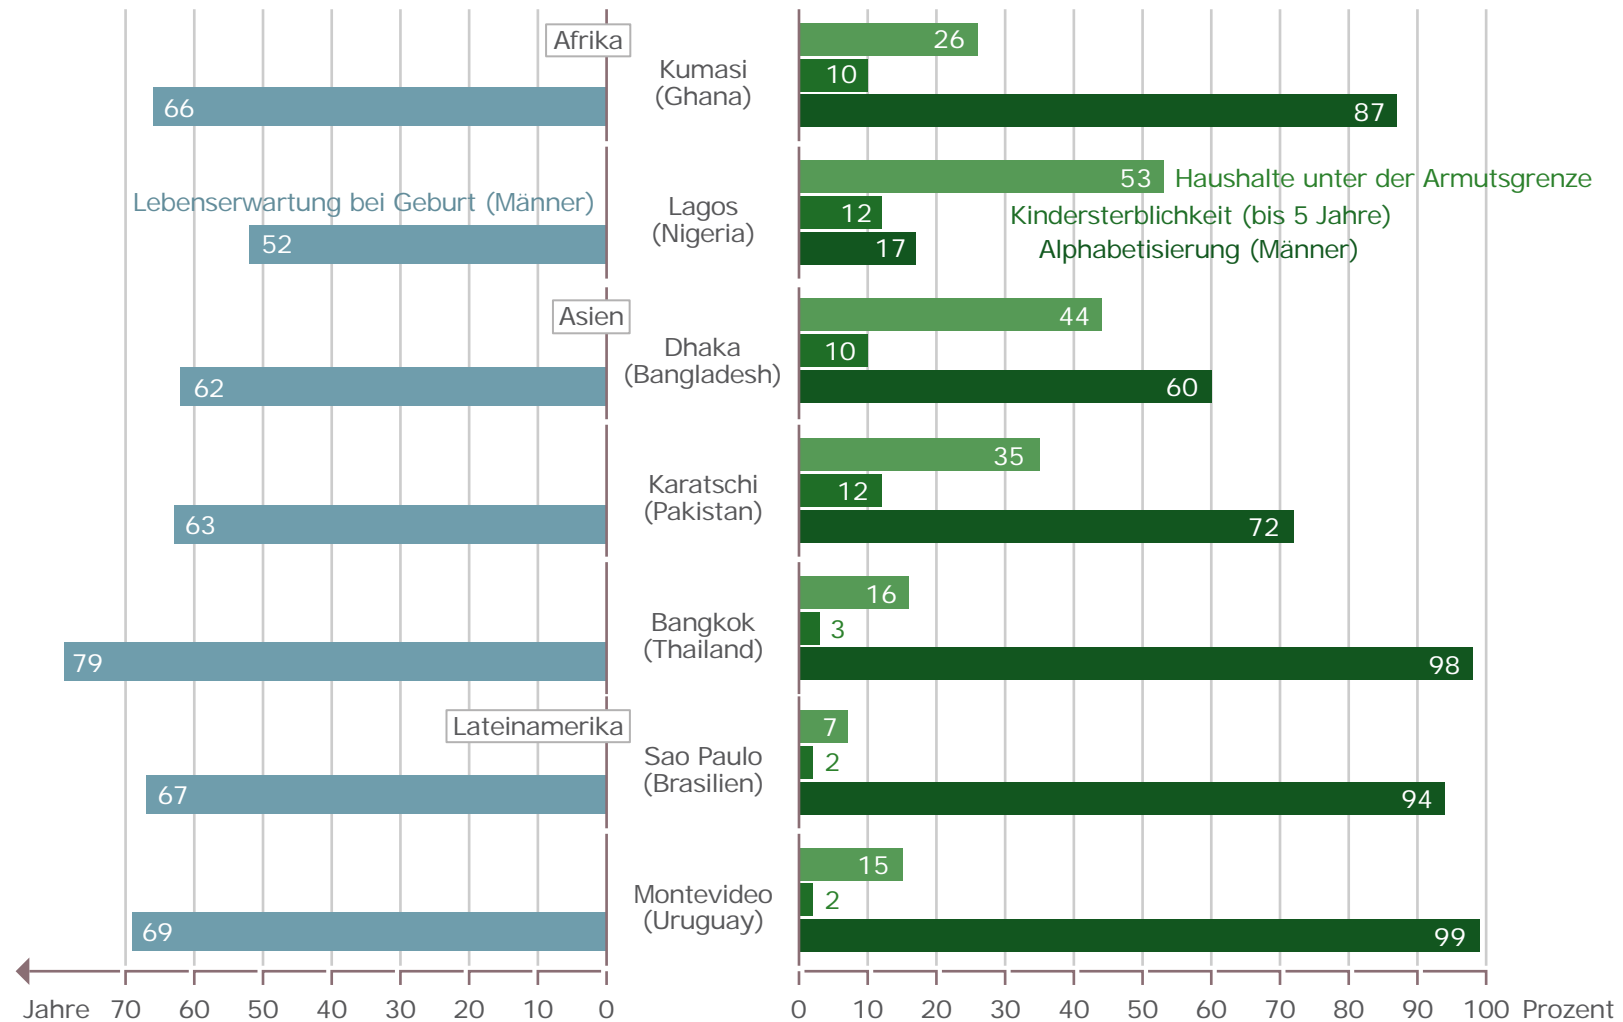

Soziale Indikatoren

Armut, Lebenserwartung und Alphabetisierung in ausgewählten Städten, 2002

Quelle: UN-Habitat (2002) Global Urban Indicators Database 2 (1998 Data), The Challenge of Slums
 Lizenz: Creative Commons by-nc-nd/2.0/de
 Bundeszentrale für politische Bildung, 2008